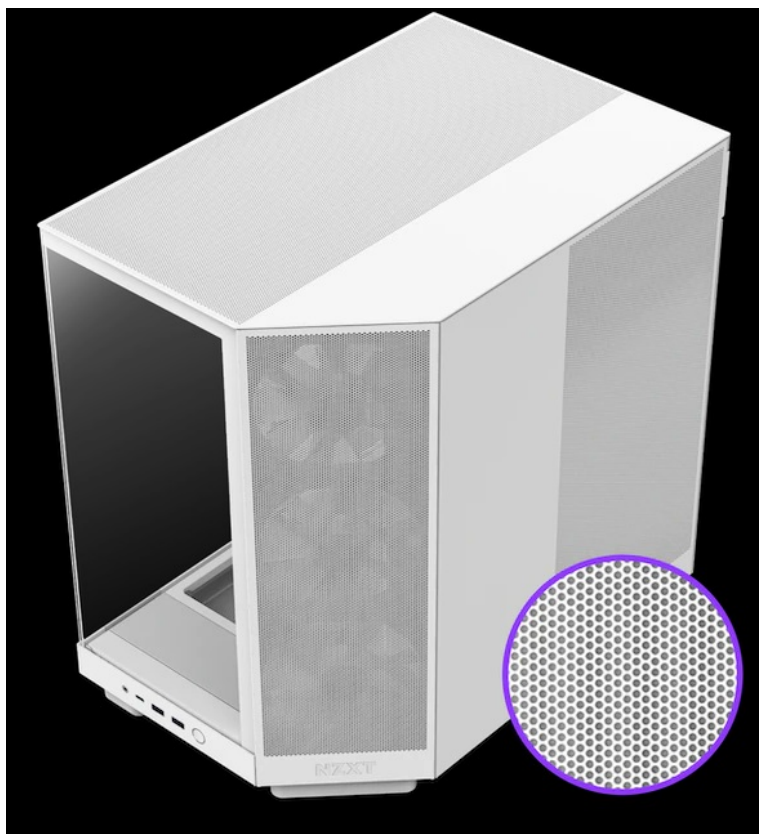

NZXT H6 Flow - správná skříň pro uhlazené a výkonné PC

Počítačová skříň NZXT H6 Flow v provedení Middle Tower je vhodná pro stavbu moderních PC systémů s důrazem na efektivní chlazení a vnitřní uspořádání. Vyznačuje se inovativním **dvoukomorovým provedením**, který zlepšuje tepelný výkon a pomáhá s chlazením vložených komponent, a to včetně procesoru. Kromě toho se podílí také na celkové estetice systému a díky **systému správy kabeláže** je instalace součástí snadná a vše působí přehledně.

Prosklený panel vám zprostředkuje pohled dovnitř skříně a kontrolu klíčových komponent během chodu. **Skříň NZXT H6 Flow** je v základu vybavena **trojicí 120mm ventilátorů**, které jsou umístěny v optimální pozici pro dosažení potřebného chlazení od prvních sekund vysoké zátěže. **Perforovaný panel** zajistí ideální proudění vzduchu.

NZXT H6 Flow

Elegantní počítačová skříň nabízí stylovou **prosklenou bočnici a čelo**, perforovaný panel a prvotřídní kovovou konstrukci. Osazení komponentami je lehké díky **systemu správy kabeláže**, kabely tedy nikde zbytečně nepřekáží. Skříň je osazena **třemi 120mm ventilátory**. Potěší také možnost rozšíření o dalších šest ventilátorů. Samozřejmostí jsou prachové filtry. Důmyslné řešení umožňuje pohodlné umístění **až 360 mm dlouhého výměníku vodního chlazení na horní straně** nebo **až 120 mm dlouhého výměníku na zadní straně**. Ve skříni je dostatek prostoru pro chladič CPU do výšky až 163 mm a grafickou kartu o délce až 365 mm. Na přední straně jsou **dva USB 3.0 porty, USB-C port** a kombinovaný audio port sluchátek a mikrofonu. Skříň je dodávána **bez zdroje**.

Ilustrační foto - Zobrazené komponenty na úvodní fotografii nejsou součástí balení.

ZÁKLADNÍ SPECIFIKACE

Provedení skříně: Middle Tower

Interní pozice: 1 × 3,5", 2 × 2,5"

Kompatibilita základní desky: ATX, Micro ATX, Mini ITX