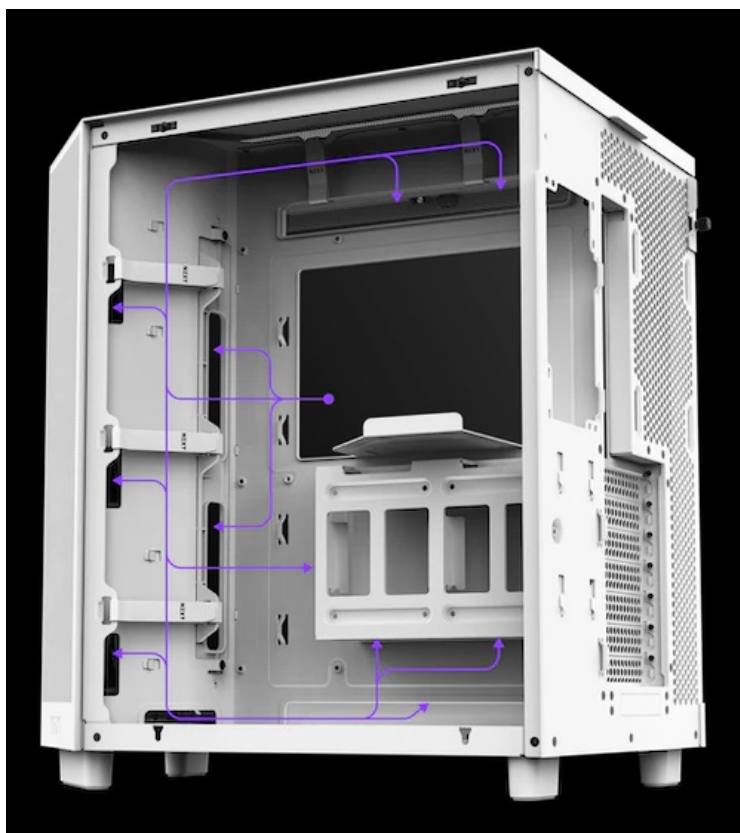

NZXT H6 Flow - správná skříň pro uhlazené a výkonné PC

Počítačová skříň NZXT H6 Flow v provedení Middle Tower je vhodná pro stavbu moderních PC systémů s důrazem na efektivní chlazení a vnitřní uspořádání. Vyznačuje se inovativním **dvoukomorovým provedením**, který zlepšuje tepelný výkon a pomáhá s chlazením vložených komponent, a to včetně procesoru. Kromě toho se podílí také na celkové estetice systému a díky **systému správy kabeláže** je instalace součástí snadná a vše působí přehledně.

Prosklený panel vám zprostředkuje pohled dovnitř skříně a kontrolu klíčových komponent během chodu. **Skříň NZXT H6 Flow** je v základu vybavena **trojicí 120mm ventilátorů**, které jsou umístěny v optimální pozici pro dosažení potřebného chlazení od prvních sekund vysoké zátěže. **Perforovaný panel** zajistí ideální proudění vzduchu.

NZXT H6 Flow

Elegantní počítačová skříň nabízí stylovou **prosklenou bočnici a čelo**, perforovaný panel a prvotřídní kovovou konstrukci. Osazení komponentami je lehké díky **systemu správy kabeláže**, kabely tedy nikde zbytečně nepřekáží. Skříň je osazena **třemi 120mm ventilátory**. Potěší také možnost rozšíření o dalších šest ventilátorů. Samozřejmostí jsou prachové filtry. Důmyslné řešení umožňuje pohodlné umístění **až 360 mm dlouhého výměníku vodního chlazení na horní straně** nebo **až 120 mm dlouhého výměníku na zadní straně**. Ve skříni je dostatek prostoru pro chladič CPU do výšky až 163 mm a grafickou kartu o délce až 365 mm. Na přední straně jsou **dva USB 3.0 porty, USB-C port** a kombinovaný audio port sluchátek a mikrofonu. Skříň je dodávána **bez zdroje**.

Ilustrační foto - Zobrazené komponenty na úvodní fotografii nejsou součástí balení.

ZÁKLADNÍ SPECIFIKACE

Provedení skříně: Middle Tower

Interní pozice: 1 × 3,5", 2 × 2,5"

Kompatibilita základní desky: ATX, Micro ATX, Mini ITX