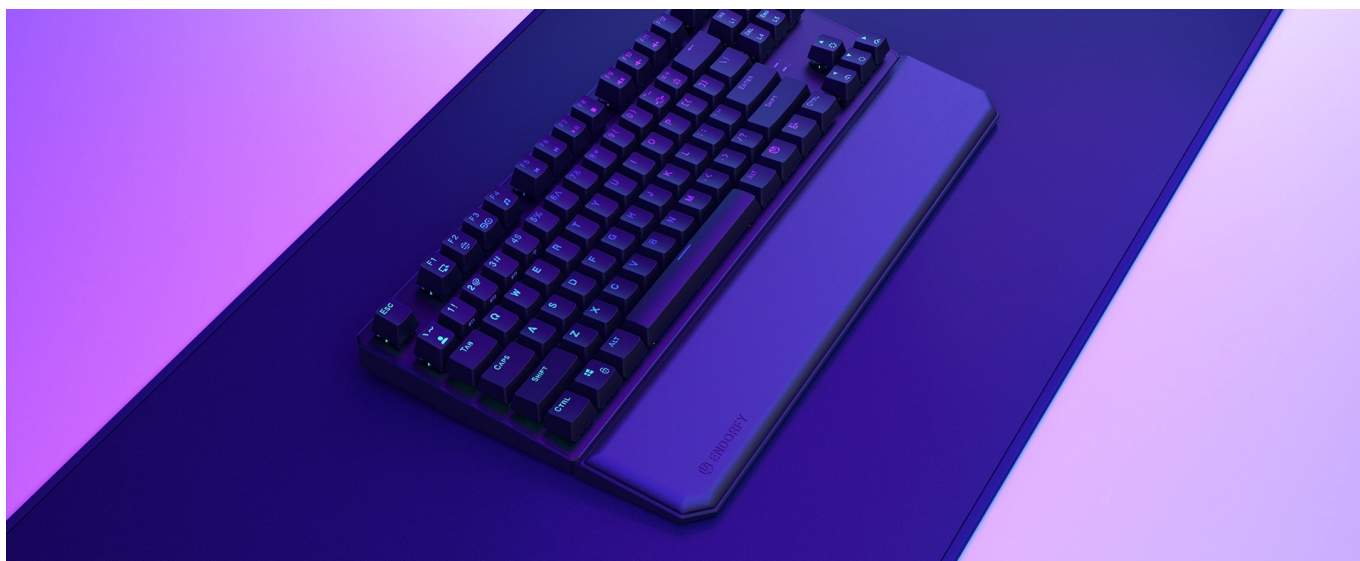

## Endorfy Thock TKL - opěrka pro dlaně, se kterou se neodlepíte od PC

**Opěrka dlaně Endorfy Thock TKL** je ideálním příslušenstvím pro všechny, kteří u počítače tráví dlouhé hodiny denně. Zpříjemněte si dobu během práce na PC nebo hraní her, buďte produktivnější a udělejte něco pro své zdraví. **Opěrka Endorfy Thock TKL** je tvořena **paměťovou pěnou**, která je měkká a drží původní tvar. Povrch je pokryt umělou kůží, takže je příjemná na dotek a elegantní na pohled.

Endorfy Thock TKL opěrka dlaně **poskytuje pevnou oporu rukám** a podporuje komfortní činnost na PC, ať už jde o psaní textů, e-mailů nebo tvorbu tabulek. Efektivně tak **předchází vzniku karpálního tunelu** a bolavému zápěstí. Na spodní straně disponuje **protiskluzovými nožkami**, díky čemuž je stabilně umístěna na své pozici. Svou velikostí je vhodná pro kompaktní klávesnice bez numerického bloku.