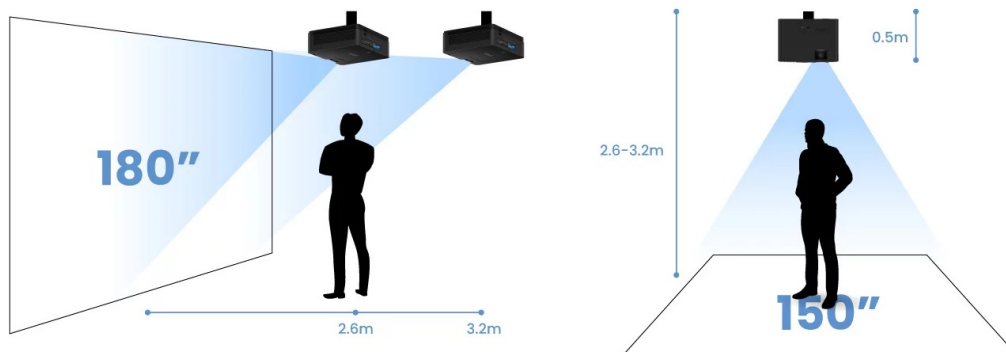

Projektor BenQ LW600ST pro kvalitní snímky ve **WXGA rozlišení na krátkou projekční vzdálenost**. Díky tomu se uplatní i v omezených prostorech a je ideální řešením pro rozmanité příležitosti. Krátká projekční vzdálenost podporuje **flexibilní instalaci v jakékoli místnosti**. Již na vzdálenost 2,7 metrů vykouzlí obraz o velikosti okolo 180 palců. Efektivně tak zabraňuje vrhání stínů na promítaný obraz. **Projektor BenQ LW600ST** nabízí funkce pro korekci obrazu, **snadné přepínání poměru stran** nebo podporu pro bezdrátovou projekci skrze **rozhraní USB a Wi-Fi dongle**. V kompaktním provedení je ukryt také **integrováný reproduktor s celkovým výkonem 10 W** pro plnohodnotné ozvučení obsahu.

BenQ LW600ST

Projektor s WXGA rozlišením **1280 × 800 px**, jasnem **2800 ANSI lumenů**, kontrastním poměrem **20 000 : 1** a 95 % pokrytím normy **Rec. 709** pro mnohem realističtější barvy a věrný obraz. Projektor dokáže zobrazit jakékoliv scény ve 2D i **3D**. Díky korekci lichoběžníkového zkreslení můžete mít obraz přesně tam, kde potřebujete. O základní ozvučení se stará integrovaný **reproduktor** s výkonem 10 W.

Součástí balení je napájecí kabel a dálkový ovladač (včetně baterií).

ZÁKLADNÍ SPECIFIKACE

Technologie projektoru: DLP

Rozlišení: 1280 × 800 px

Jas: 2800 ANSI lumenů

Kontrastní poměr: 20000 : 1

Rozhraní: 2× HDMI, 1× USB, 1× USB (pro Wi-Fi dongle), 1× audio výstup, 1× RS-232