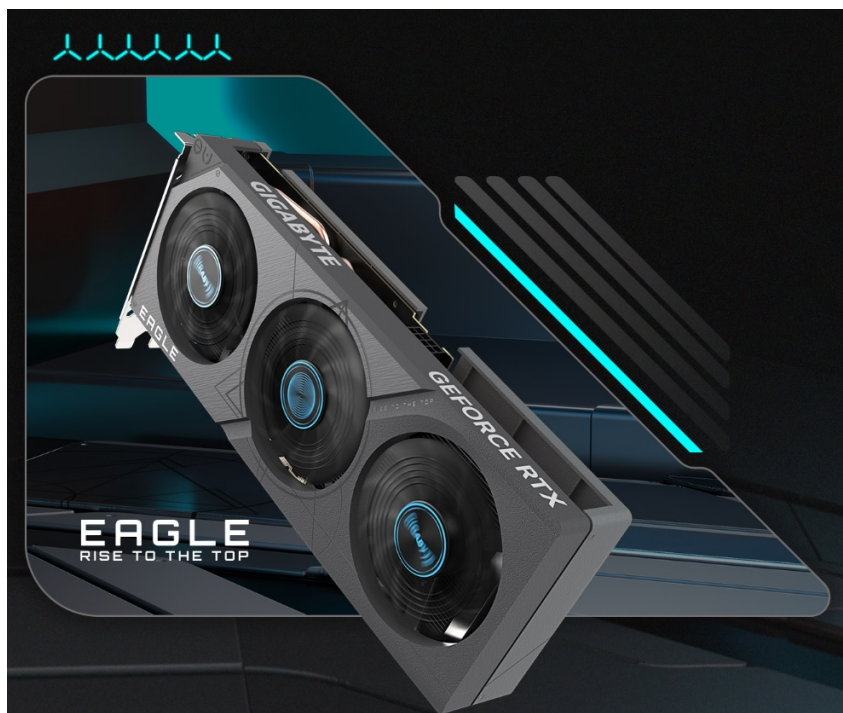

GIGABYTE GEFORCE RTX 4060 EAGLE OC 8G

Cena celkem:	9 125 Kč (bez DPH: 7 541 Kč)
Běžná cena:	10 037 Kč
Ušetříte:	912 Kč
Kód zboží:	VGAGB061
Part No.:	GV-N4060EAGLE OC-8GD
Záruka:	36 měs.
Stav:	Nové zboží

Popis

Realistická grafika v plné síle s GIGABYTE GeForce RTX 4060 EAGLE OC

Grafická karta GIGABYTE GeForce RTX 4060 EAGLE OC je postavena na moderní architektuře **NVIDIA Ada Lovelace** a poháněna technologií DLSS 3. Podporuje mimořádně efektivní výkon a také **vylepšený Ray Tracing**, díky čemuž si vychutnáte grafiku do nejmenších detailů. **Modelová řada NVIDIA GeForce RTX 40** disponuje **novými multiprocesory a tensorovými jádry**, které umožní dosáhnout vyšší hrubé síly a **výkonu DLSS 3**.

Třetí generace RT poskytuje až 2x vyšší výkon Ray Tracingu a vykreslí i velmi jemné odstíny, odlesky a další vizuální efekty. Grafická karta **GIGABYTE GeForce RTX 4060 EAGLE OC** je osazena **chladičím systémem WINDFORCE s trojicí 80mm ventilátorů**. Unikátní design lopatek s funkcí sgtřídavé rotace a kompozitními tepelnými trubicemi zajišťuje potřebné chlazení a účinný odvod tepla.

Konstrukce s rozšířeným chladičem podporuje efektivní proudění vzduchu. Současně je tento model grafické karty **GIGABYTE GeForce RTX 4060 EAGLE** osazen **zadní deskou**, která slouží jako ochranný kryt a zvyšuje odolnost před poškozením.