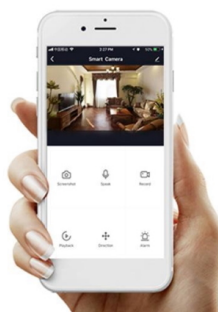

#### Estetické osvětlení se Smart funkcemi - IMMAX NEO FINO

**Kruhové LED svítidlo IMMAX NEO FINO**, které představuje stylové osvětlení do jídelny nebo obývacího pokoje. **Vylepšený závěsný systém** umožňuje variabilní zavěšení kruhu a vytvořit klidně osvětlení stropní. Díky konstrukci směřuje tok světla dolů a nedochází k nechtěnému oslnění. Disponuje **změnou teploty bílého světla** nebo **funkcí stmívání**, takže se jednoduše přizpůsobí požadavkům vaší domácnosti a vytvoří požadovanou atmosféru. Samozřejmostí je **dálkový ovladač** pro snadné nastavení a kontrolu. Vzdálenou správu umožňuje také mobilní **aplikace Immax NEO PRO**. **Osvětlení IMMAX NEO FINO** je kompatibilní s operačním systémem Android, iOS, hlasovými asistenty Amazon Alexa, Google Assistant a dalšími platformami.

### IMMAX NEO FINO NEW 80 cm 60 W černé

Designové LED závěsné stropní svítidlo ideální např. pro osvětlení jídelního stolu. Svítidlo lze propojit s chytrou bránou **IMMAX NEO** a ovládat tak celou síť domácích světelných zdrojů skrze dálkový ovladač či aplikaci v mobilním telefonu. Dálkový ovladač **Zigbee 3.0** je součástí balení. Systém je **kompatibilní s iOS, Android, Amazon Alexa, Apple Siri, Google Assistant, Tuya, Philips HUE či Somfy.**