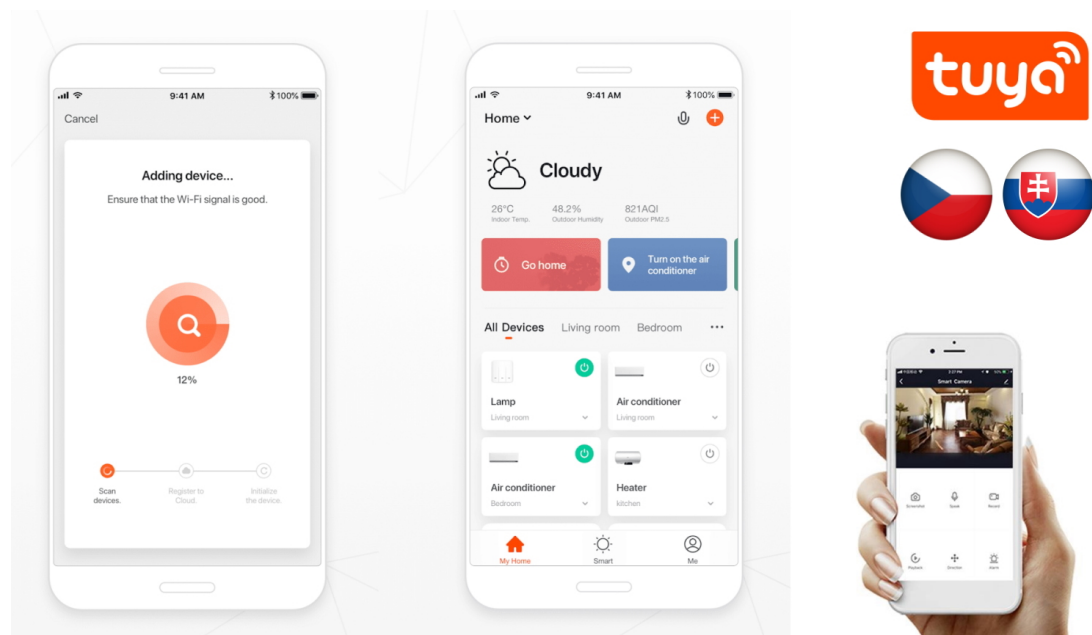

Smart stropní osvětlení IMMAX NEO LITE SOFISTICADO do jakékoli místnosti v domácnosti. Kromě stylového osvětlení disponuje také **ventilátorem**, který vás osvěží v parných letních dnech a zahřeje v těch chladnějších. Díky **reverzibilnímu otáčení ventilátoru** rozproudí teplý vzduch v místnosti nahromaděný u stropu a posune ho dolů. Tím oteplí místnost a zvýší vaše pohodlí. **LED světlo s ventilátorem IMMAX NEO LITE SOFISTICADO** nabízí **až o 80 % nižší spotřebu** oproti klasickým zdrojům světla, 5 rychlostí otáčení, volbu směru rotace nebo dobu spuštění.

Pomocí **dálkového ovládání**, které je součástí balení, je nastavení rychlé a jednoduché. Další funkce nebo možnost vzdáleného ovládání získáte po propojení s **mobilní aplikací Immax NEO PRO**. Svítidlo **IMMAX NEO LITE SOFISTICADO** produkuje teplé i studené odstíny světla a je vhodné po celý den i rok. Je **kompatibilní** s operačními systémy iOS, Android, Google Assistant, Amazon Alexa, Apple Siri zkratky a Google Assistant.

IMMAX NEO LITE SOFISTICADO

Chytré stropní svítidlo s **ventilátorem** místnost nejen osvětlí, ale v horkých letních dnech i osvěží. Působivá kombinace černého těla a dřevěných lopatek skvěle doplní současný interiér. Ventilátor disponuje **pěti rychlostmi** i režimem opačného otáčení, které v chladnějších dnech zajistí cirkulaci teplého vzduchu shora dolů. Aplikace IMMAX NEO PRO, fungující na globální platformě TUYA, umožní pohodlné vzdálené ovládání svítidla i ventilátoru. Je kompatibilní s iOS, Android, Google Assistant, Amazon Alexa, Apple Siri zkratky a Google Assistant. Součástí balení je také dálkový ovladač.