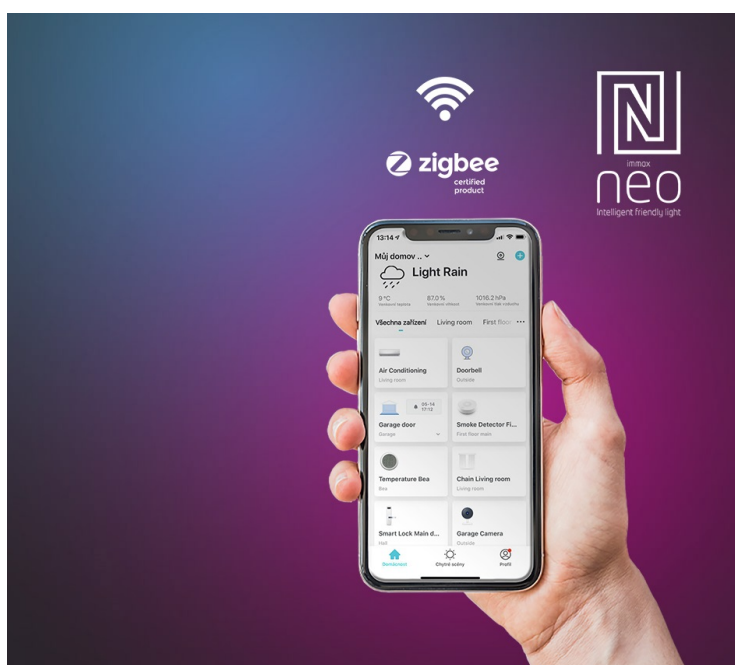

IMMAX NEO LITE SOFISTICADO ČERNO-HNĚDÉ

Cena celkem:	6 335 Kč (bez DPH: 5 235 Kč)
Běžná cena:	6 968 Kč
Ušetříte:	633 Kč
Kód zboží:	OSVIMM1276
Part No.:	07136-B
Záruka:	36 měs.
Stav:	Nové zboží

Popis

Chytré osvětlení a ventilátor v jednom - IMMAX NEO LITE SOFISTICADO

Smart stropní osvětlení IMMAX NEO LITE SOFISTICADO do jakékoli místnosti v domácnosti. Kromě stylového osvětlení disponuje také **ventilátorem**, který vás osvěží v parných letních dnech a zahřeje v těch chladnějších. Díky **reverzibilnímu otáčení ventilátoru** rozproudí teplý vzduch v místnosti nahromaděný u stropu a posune ho dolů. Tím oteplí místnost a zvýší vaše pohodlí. **LED světlo s ventilátorem IMMAX NEO LITE SOFISTICADO** nabízí **až o 80 % nižší spotřebu** oproti klasickým zdrojům světla, 5 rychlostí otáčení, volbu směru rotace nebo dobu spuštění.

Pomocí **dálkového ovládání**, které je součástí balení, je nastavení rychlé a jednoduché. Další funkce nebo možnost vzdáleného ovládání získáte po propojení s **mobilní aplikací Immax NEO PRO**. Svítidlo **IMMAX NEO LITE SOFISTICADO** produkuje teplé i studené odstíny světla a je vhodné po celý den i rok. Je **kompatibilní** s operačními systémy iOS, Android, Google Assistant, Amazon Alexa, Apple Siri zkratky a Google Assistant.

IMMAX NEO LITE SOFISTICADO

Chytré stropní svítidlo s **ventilátorem** místnost nejen osvětlí, ale v horkých letních dnech i osvěží. Působivá kombinace černého těla a dřevěných lopatek skvěle doplní současný interiér. Ventilátor disponuje **pěti rychlostmi** i režimem opačného otáčení, které v chladnějších dnech zajistí cirkulaci teplého vzduchu shora dolů. Aplikace IMMAX NEO PRO, fungující na globální platformě TUYA, umožní pohodlné vzdálené ovládání svítidla i ventilátoru. Je kompatibilní s iOS, Android, Google Assistant, Amazon Alexa, Apple Siri zkratky a Google Assistant. Součástí balení je také dálkový ovladač.