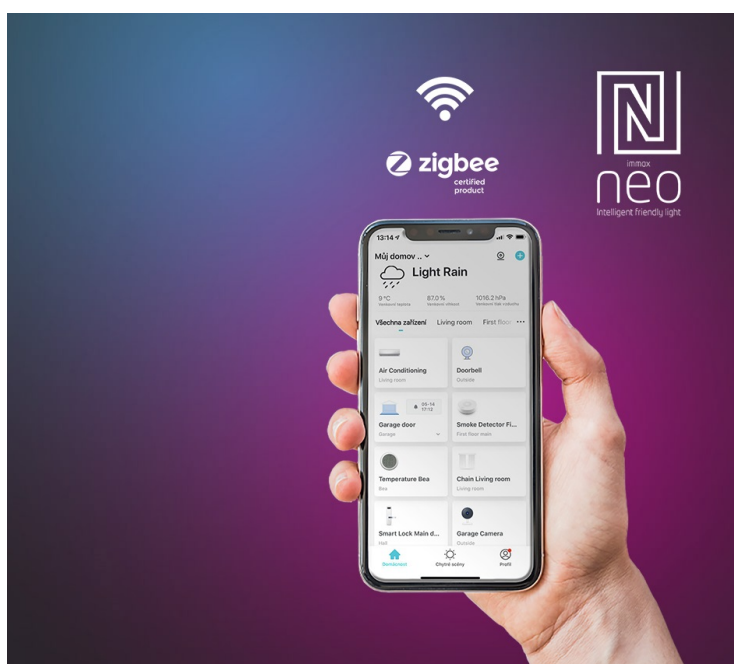

Smart stropní osvětlení IMMAX NEO LITE FRESH do jakékoli místnosti v domácnosti. Kromě stylového osvětlení disponuje také **ventilátorem**, který vás osvěží v parných letních dnech a zahřeje v těch chladnějších. Díky **reverzibilnímu otáčení ventilátoru** rozproudí teplý vzduch v místnosti nahromaděný u stropu a posune ho dolů. Tím oteplí místnost a zvýší vaše pohodlí. **LED světlo s ventilátorem IMMAX NEO LITE FRESH** nabízí až o **80 % nižší spotřebu** oproti klasickým zdrojům světla, 5 rychlostí otáčení, volbu směru rotace nebo dobu spuštění.

Pomocí **dálkového ovládání**, které je součástí balení, je nastavení rychlé a jednoduché. Další funkce nebo možnost vzdáleného ovládání získáte po propojení s **mobilní aplikací Immax NEO PRO**. Svítidlo **IMMAX NEO LITE FRESH** produkuje teplé i studené odstíny světla a je vhodné po celý den i rok. Je **kompatibilní** s operačními systémy iOS, Android, Google Assistant, Amazon Alexa, Apple Siri zkratky a Google Assistant.

IMMAX NEO LITE FRESH

Chytré stropní svítidlo s **ventilátorem** místnost nejen osvětlí, ale v horkých letních dnech i osvěží. Působivé provedení černého těla a lopatek skvěle doplní současný interiér. Ventilátor disponuje **pěti rychlostmi** i režimem opačného otáčení, které v chladnějších dnech zajistí cirkulaci teplého vzduchu shora dolů. Aplikace IMMAX NEO PRO, fungující na globální platformě TUYA, umožní pohodlné vzdálené ovládání svítidla i ventilátoru. Je kompatibilní s iOS, Android, Google Assistant, Amazon Alexa, Apple Siri zkratky a Google Assistant. Součástí balení je také dálkový ovladač.