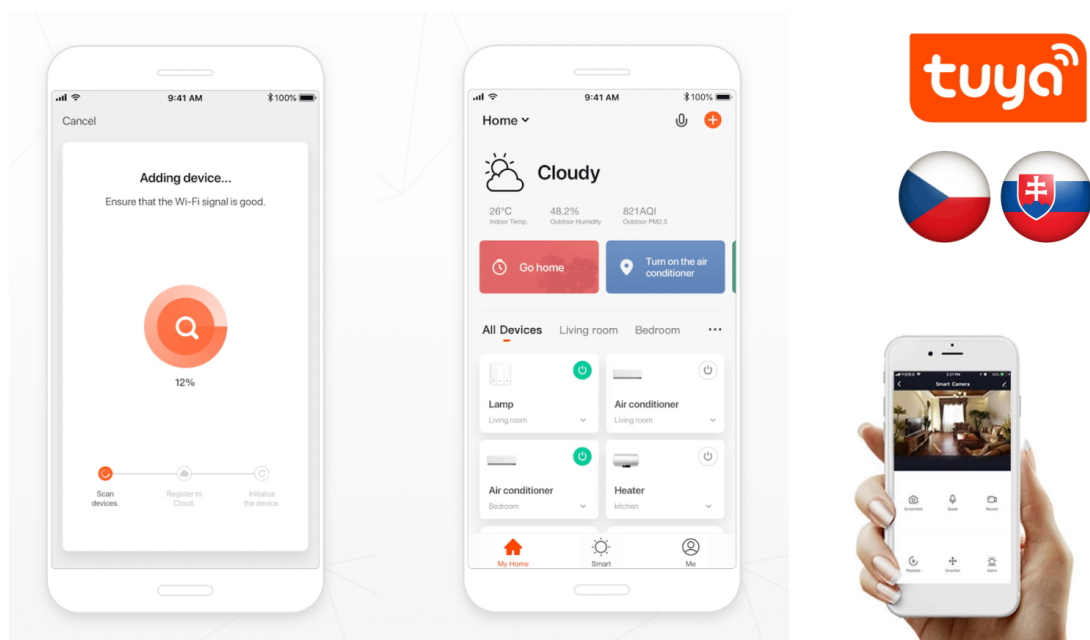

Závěsné svítidlo IMMAX NEO CANTO se vyznačuje minimalistickým designem i funkcemi pro chytrou a moderní domácnost. Pomocí **dálkového ovladače** a **aplikace Immax NEO pro smartphony a tablety** nastavíte intenzitu jasu, nejrůznější odstíny bílého světla a stmívání, a to i klidně mimo domov.

Díky chytrým funkcím lze svítidlo **IMMAX NEO CANTO** ovládat skrze rozhraní Zigbee 3.0 a nechybí ani kompatibilita operačních systémů Android, iOS, asistenčních systémů a zkratk Amazon Alexa, Apple Siri, Google Assistant a Philips HUE. Chytrá kombinovatelná zařízení v domácnosti lze propojit skrze **chytrou bránu Immax NEO** a vytvořit komplexní systém pro ovládání osvětlení u vás doma.

IMMAX NEO CANTO 34 W

LED stropní svítidlo pro chytrou domácnost v moderním minimalistickém designu, vhodné do dlouhých chodeb, koupelen či kanceláří. Svítidlo lze propojit s chytrou bránou **IMMAX NEO** a ovládat celou síť domácích světelných zdrojů skrze dálkový ovladač či aplikaci v mobilním telefonu. I na dálku tak můžete kdykoliv měnit odstíny bílé barvy, intenzitu osvětlení v místnosti nebo světlo zcela zhasnout. Komunikuje na bezdrátovém protokolu **Zigbee 3.0** a je plně kompatibilní se systémy Philips HUE, TUYA, Tahoma, Lidl, Ikea a **podporuje hlasové asistenty** Amazon Alexa, Google Assistant a Apple Siri. Dálkový ovladač je součástí balení.