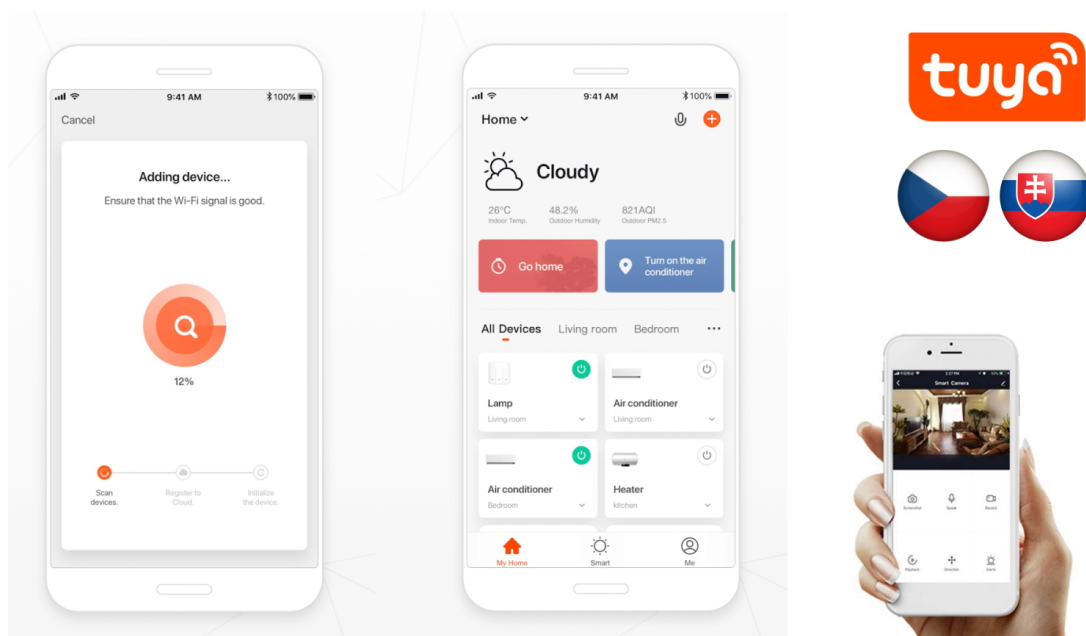

IMMAX NEO LITE SMART SQUARE

Cena celkem:

699 Kč

(bez DPH: 578 Kč)

Běžná cena:

769 Kč

Ušetříte:

70 Kč

Kód zboží:

OSVIMM1283

Part No.:

07911L

Záruka:

24 měsíců/6 měs. akku

Stav:

Nové zboží

Popis

IMMAX NEO LITE SMART SQUARE

Chytré sloupkové solární svítidlo poskytne orientační osvětlení např. kolem chodníků na zahradě či příchodových cest a zpříjemní tak večerní přístup k domu. Napájení je řešeno **ze solárního panelu**, který nabíjí integrovanou baterii o kapacitě **1300 mAh**. Svítidlo je odolné vůči vodě i ostatním přírodním podmínkám dle certifikace **IP65**.

Po připojení k **aplikaci IMMAX NEO PRO** lze svítidlo ovládat na dálku.

Upozornění: Pro vzdálenou správu a využití všech Smart funkcí je zapotřebí umístit v dosahu svítidla bránu např: Immax NEO MULTI BRIDGE PRO Smart Zigbee 3.0, BT v3 (není součástí balení).

ZÁKLADNÍ SPECIFIKACE

Výkon solárního panelu: 2,7 W

Napájení: vestavěná baterie 1300 mAh, 3,7 V

Senzor pohybu: ne

Stupeň krytí: IP65

Barva světla: RGB

Materiál: polykrystalický křemík, plast