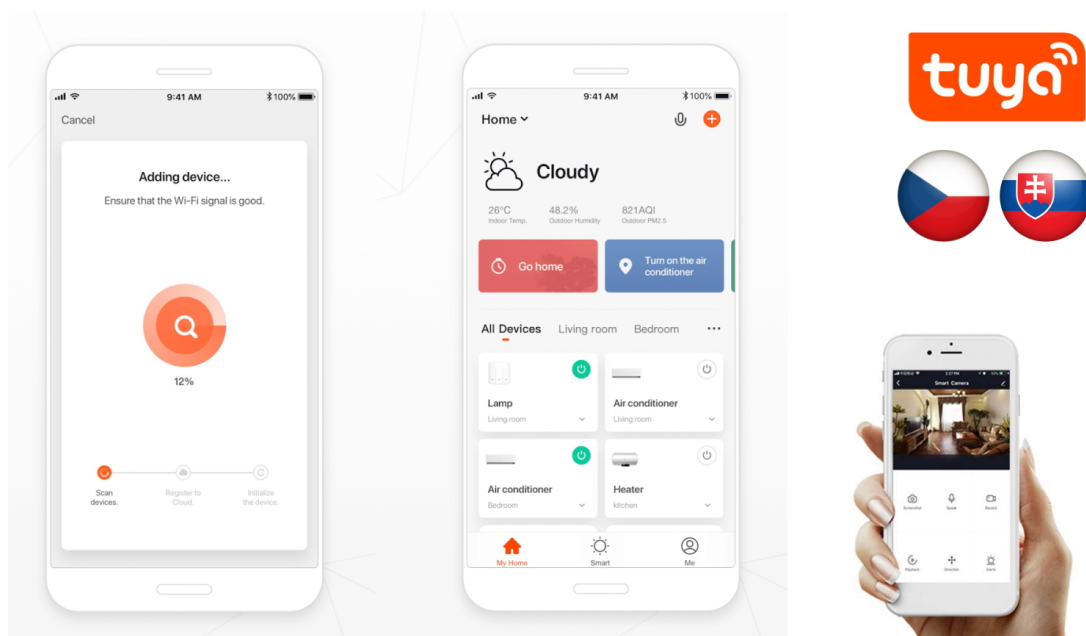

Popis

IMMAX NEO LITE SMART ROUND

Chytré sloupkové solární svítidlo poskytne orientační osvětlení např. kolem chodníků na zahradě či příchodových cest a příjemně tak večerní přístup k domu. Napájení je řešeno **ze solárního panelu**, který nabíjí integrovanou baterii o kapacitě **1300 mAh**. Svítidlo je odolné vůči vodě i ostatním přírodním podmínkám dle certifikace **IP65**.

Po připojení k **aplikaci IMMAX NEO PRO** lze svítidlo ovládat na dálku.

Upozornění: Pro vzdálenou správu a využití všech Smart funkcí je zapotřebí umístit v dosahu svítidla bránu např: Immax NEO MULTI BRIDGE PRO Smart Zigbee 3.0, BT v3 (není součástí balení).