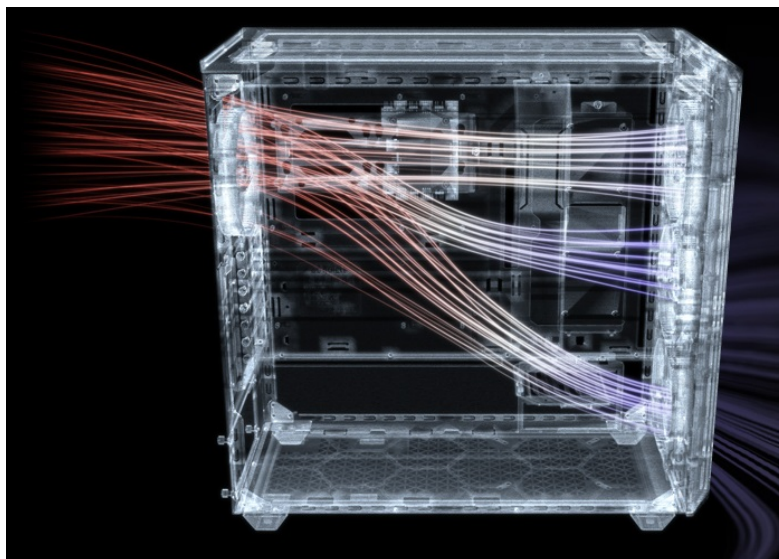

## Be quiet! SHADOW BASE 800FX - PC skříň s podsvícenými ventilátory

PC skříň **Be quiet! SHADOW BASE 800FX** v provedení **Middle Tower** se vyznačuje optimalizovaným prouděním vzduchu a **ARGB osvětlením** pro stylový vzhled. Přináší dostatek prostoru i pro objemné komponenty v podobě grafických karet, výměníků nebo základních desek. **Ventilátory Light Wings** disponují ARGB osvětlením a tvoří působivou světelnou kombinaci. Kromě toho tyto ventilátory zajišťují **vysoký průtok vzduchu a chladicí výkon**.

Designové lopatky snižují turbulence a tím také celkovou hladinu hluku. Vnější konstrukce skříně podporuje mimořádnou **prodyšnost** a podpoří maximální výkon i těch nejnáročnějších konfigurací. Pro ještě lepší performanci nabízí skříně Be quiet! SHADOW BASE 800FX **prachový filtr**, který lze snadno vyjmout a vyčistit. Díky **velkorysému prostoru** vám umožní poskládat opravdu špičkovou konfiguraci. **Prakticky umístěné lišty pro vedení kabelů** zajistí přehledné uspořádání uvnitř skříně. Samozřejmostí je přítomnost nejdůležitějších konektorů na horním panelu.

### Be quiet! SHADOW BASE 800FX

Skříně v provedení Middle Tower s průhlednou bočnicí a předním **ARGB podsvícením** nabízí **dvě 3,5"** pozice pro pevné disky a **čtyři 2,5"** pozice pro SSD disky. Na horním panelu naleznete dva porty **USB 3.0**, jeden port **USB-C** a dále také konektory pro sluchátka a mikrofon. Skříně je osazena **čtyřmi ARGB ventilátory o velikosti 140 mm**, a to v přední a zadní části, přesně tak, aby zaručily nejlepší průchod vzduchu. Ve skříně je dostatek prostoru pro chladič CPU do výšky až 180 mm a grafickou kartu o délce až 430 mm. Důmyslné řešení umožňuje pohodlné umístění **až 420 mm dlouhého výměníku** vodního chlazení na přední a vrchní straně. Potěší taktéž lišta pro lepší organizaci kabelů, dvojice prachových filtrů či integrovaný PWM/ARGB rozbočovač. Skříně je dodávána **bez zdroje**.