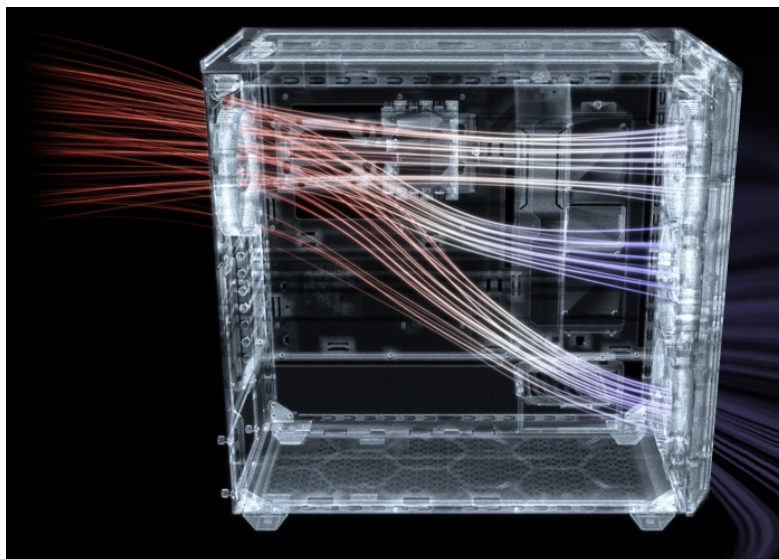

## Be quiet! SHADOW BASE 800FX - PC skříň s podsvícenými ventilátory

**PC skříň Be quiet! SHADOW BASE 800FX v provedení Middle Tower** se vyznačuje optimalizovaným prouděním vzduchu a **ARGB osvětlením** pro stylový vzhled. Přináší dostatek prostoru i pro objemné komponenty v podobě grafických karet, výměníků nebo základních desek. **Ventilátory Light Wings** disponují ARGB osvětlením a tvoří působivou světelnou kombinaci. Kromě toho tyto ventilátory zajišťují **vysoký průtok vzduchu a chladicí výkon**.

Designové lopatky snižují turbulence a tím také celkovou hladinu hluku. Vnější konstrukce skříně podporuje mimořádnou **prodyšnost** a podpoří maximální výkon i těch nejnáročnějších konfigurací. Pro ještě lepší performanci nabízí skříně Be quiet! SHADOW BASE 800FX **prachový filtr**, který lze snadno vyjmout a vyčistit. Díky **velkorysému prostoru** vám umožní poskládat opravdu špičkovou konfiguraci. **Prakticky umístěné lišty pro vedení kabelů** zajistí přehledné uspořádání uvnitř skříně. Samozřejmostí je přítomnost nejdůležitějších konektorů na horním panelu.

### Be quiet! SHADOW BASE 800FX

Skříně v provedení Middle Tower s průhlednou bočnicí a předním **ARGB podsvícením** nabízí **dvě 3,5"** pozice pro pevné disky a **čtyři 2,5"** pozice pro SSD disky. Na horním panelu naleznete dva porty **USB 3.0**, jeden port **USB-C** a dále také konektory pro sluchátka a mikrofon. Skříně je osazena **čtyřmi ARGB ventilátory o velikosti 140 mm**, a to v přední a zadní části, přesně tak, aby zaručily nejlepší průchod vzduchu. Ve skříně je dostatek prostoru pro chladič CPU do výšky až 180 mm a grafickou kartu o délce až 430 mm. Důmyslné řešení umožňuje pohodlné umístění **až 420 mm dlouhého výměníku** vodního chlazení na přední a vrchní straně. Potěší taktéž lišta pro lepší organizaci kabelů, dvojice prachových filtrů či integrovaný PWM/ARGB rozbočovač. Skříně je dodávána **bez zdroje**.