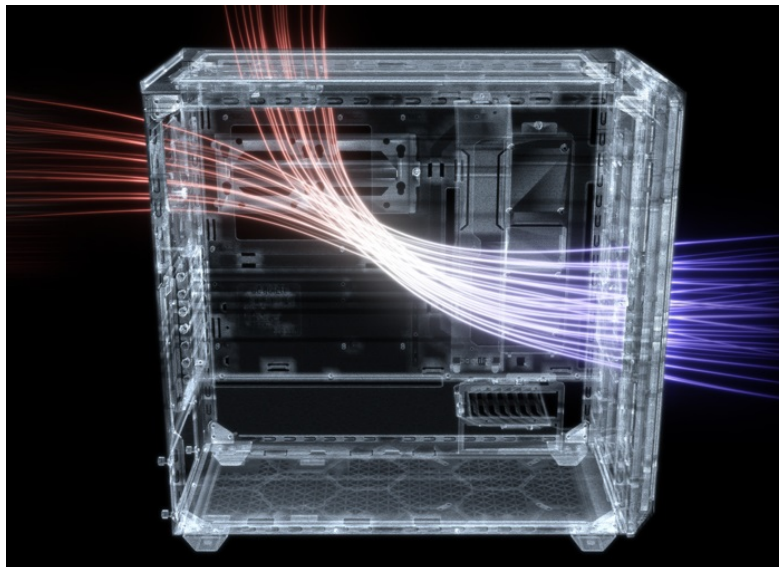

BE QUIET! SHADOW BASE 800DX ČERNÁ

Cena celkem:	3 957 Kč (bez DPH: 3 270 Kč)
Běžná cena:	4 352 Kč
Ušetříte:	396 Kč
Kód zboží:	CASBQT1070
Part No.:	BGW61
Záruka:	36 měs.
Stav:	Nové zboží

Popis

Be quiet! SHADOW BASE 800DX - moderní PC systém, který má styl

PC skříň **Be quiet! SHADOW BASE 800DX** v provedení **Middle Tower** se vyznačuje optimalizovaným prouděním vzduchu a **ARGB LED diodami** pro stylové osvětlení. Přináší dostatek prostoru i pro objemné komponenty v podobě grafických karet, výměníků nebo základních desek a potěší také **tichým chodem**. Užijte si maximální výkon. **Model SHADOW BASE 800DX** ocení především fanoušci vodního chlazení a ideálního proudění vzduchu. Díky konstrukci předního a horního krytu je zajištěna **mimořádná prodyšnost celého systému**. Samozřejmostí je přítomnost **prachového filtru**, který lze snadnou vyjmout a očistit.

Be quiet! SHADOW BASE 800DX

Skříň v provedení Middle Tower s průhlednou bočnicí a předním **ARGB podsvícením** nabízí **dvě 3,5"** pozice pro pevné disky a **čtyři 2,5"** pozice pro SSD disky. Na horním panelu naleznete dva porty **USB 3.0**, jeden port **USB-C** a dále také konektory pro sluchátka a mikrofon. Skříň je osazena **třemi ventilátory o velikosti 140 mm**, a to v přední, vrchní a zadní části, přesně tak, aby zaručily nejlepší průchod vzduchu. Ve skříni je dostatek prostoru pro chladič CPU do výšky až 180 mm a grafickou kartu o délce až 430 mm. Důmyslné řešení umožňuje pohodlné umístění **až 420 mm dlouhého výměníku** vodního chlazení na přední a vrchní straně. Potěší taktéž integrovaná lišta pro lepší organizaci kabelů a dvojice prachových filtrů. Skříň je dodávána **bez zdroje**.