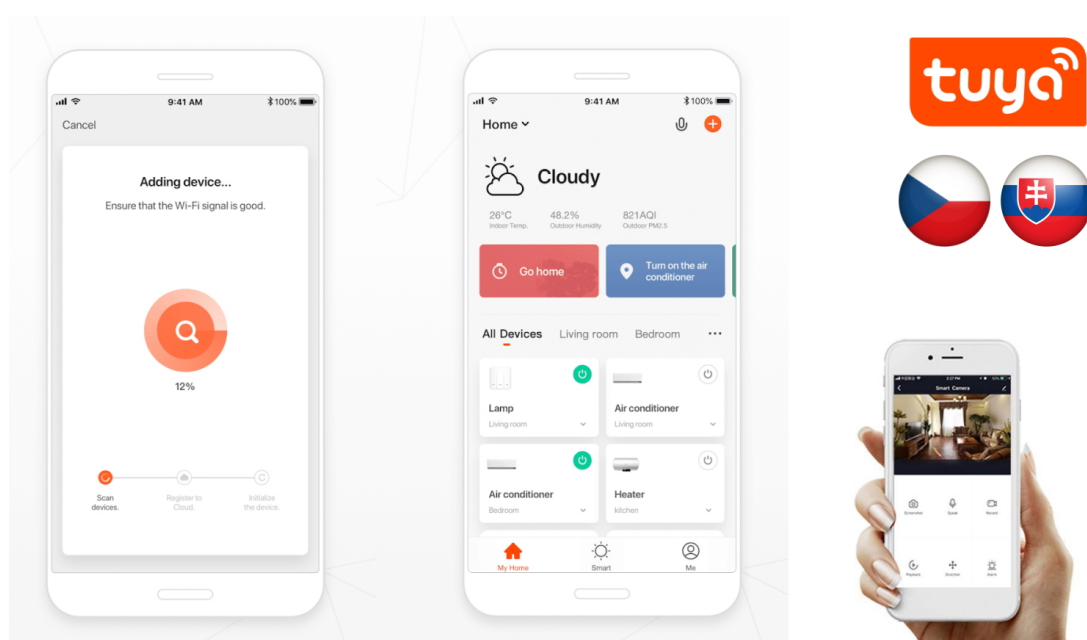

IMMAX NEO SMART 07768L

Cena celkem:	599 Kč
	(bez DPH: 495 Kč)
Běžná cena:	659 Kč
Ušetříte:	60 Kč
Kód zboží:	ELIIMM1019
Part No.:	07768L
Záruka:	24 měs.
Stav:	Nové zboží

Popis

IMMAX NEO SMART 07768L

Speciální bateriový programovatelný ovladač **pro ovládání světelných zdrojů** a dalších produktů systému IMMAX NEO komunikující na protokolu **ZigBee 3.0**. Ovladačem je možné stmívat, vypínat či měnit teplotu barvy světelných zdrojů. V aplikaci IMMAX NEO PRO, kompatibilní s iOS, Android, Amazon Alexa, Apple Siri, Google Assistant, TUYA a LIDL, **lze nastavit 3 různé scény** či automatizace pro stisk, dvojitisk nebo dlouhý stisk tlačítka mikrospínače. Díky tomu můžete mít osvětlení a další produkty v domácnosti kdykoliv pod kontrolou a stát se tak "pánem chytré domácnosti".

Upozornění: Nejedná se o klasický vypínač, nepřipojují se k němu žádné vodiče. Ovladač vyžaduje propojení s chytrou bránou IMMAX NEO BRIDGE PRO Smart Zigbee 3.0 v2 (prodává se samostatně) či jiným TUYA hubem na standardu ZigBee 3.0.

ZÁKLADNÍ SPECIFIKACE

Bezdrátové připojení: ZigBee 3.0

Frekvence: 2400-2483,5 MHz

Bezdrátový dosah: 25 m přímá viditelnost, 8 m v zastavěném prostoru

Napájení: 1x CR2032 3 V (není součástí balení)

Stupeň krytí: IP20