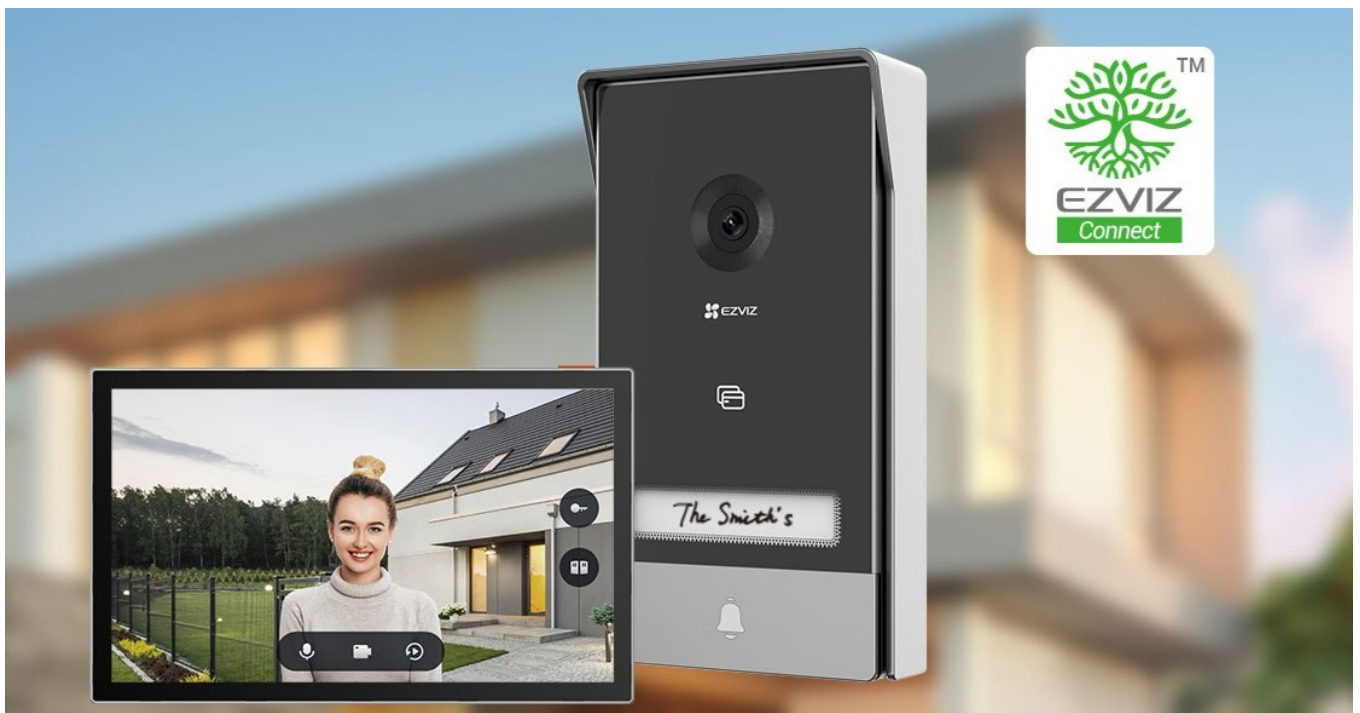

24 měs.

Stav:

Nové zboží

Popis

EZVIZ HP7 - co se děje před zavřenými dveřmi?

EZVIZ HP7 představuje moderní a chytrý interkom pro komunikaci a bezpečnější přístup do vaší domácnosti. Set obsahuje dveřní stanici interkomu, bytový monitor a další potřebné příslušenství pro komplexní využití. Díky **videotelefonu** získáte maximální pohodlí při kontrole, komunikaci a udělování vstupu návštěvníkům dovnitř interiéru.

Samozřejmostí je důraz na zvýšenou úroveň bezpečí, takže ve spojení s **venkovní kamerou** lze nahrávat videa a detekovat podezřelé osoby. **Domácí interkom EZVIZ HP7** je navržen pro domy, vily a další prostorné objekty s určitou mírou zabezpečení.

Dotykový bytový monitor vám poskytne všechny důležité funkce na jednom místě. Umožní vám nastavit a spravovat venkovní telefon, ukládat video nebo **obousměrně komunikovat s návštěvníky** přede dveřmi či bránou. I když jste zrovna mimo domov, pomocí mobilního telefonu zůstanete ve spojení.

EZVIZ HP7

Set **dveřní stanice** (interkomu) se čtečkou RFID čipů, 7" **bytového monitoru** a příslušenství.

Dveřní stanice je vybavena **jedním zvonkem** a kamerou s rozlišením **2048 x 1296 px**. Úhel záběru kamery je 162° diagonálně. Pro přenos obrazu používá kodek **H.265**. Samozřejmě je integrovaný mikrofon, reproduktor a čtečka přístupových čipů **RFID**. Připojení zvonku je realizováno 2drátově. **Dotykový 7" monitor** lze připojit pomocí Wi-Fi a disponuje **microSD slotem**. Vzdálené **ovládání přes aplikaci**, **povrchová montáž**, odolnost vůči nepříznivým vlivům dle certifikace **IP65**. Z chytrých funkcí je k dispozici například **detekce lidské postavy**, možnost vygenerování dočasného návštěvnického kódu či volitelná funkce změny hlasu pro zachování soukromí při komunikaci.