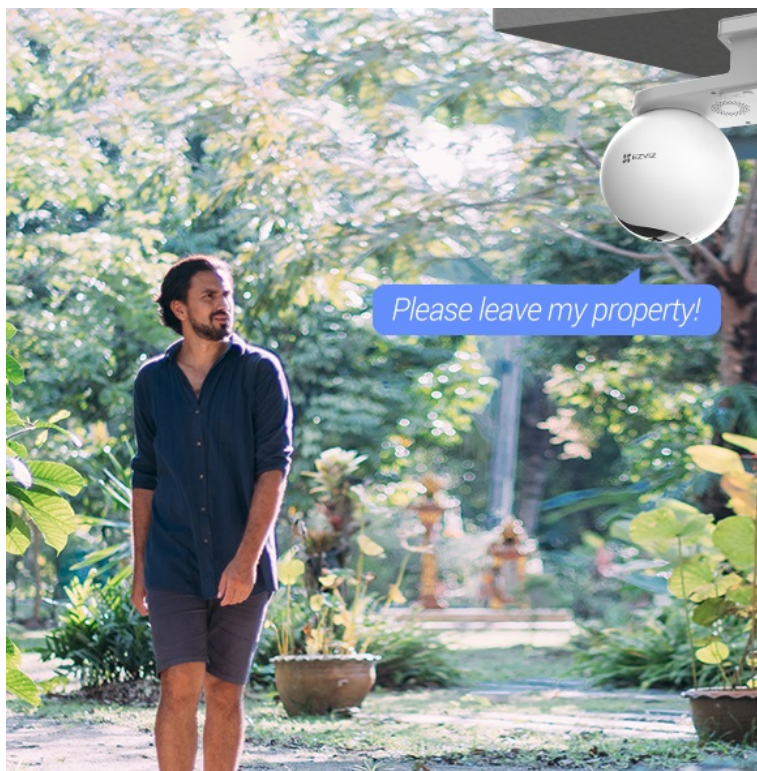

### EZVIZ EB8 4G - zabezpečení tam, kde vám na tom záleží

**Bezdrátová IP kamera EZVIZ EB8 4G** pro nepřetržitý monitoring venkovního prostoru. Vyznačuje se snadnou instalací bez nutnosti připojených kabelů a poskytuje flexibilní možnosti instalace. V případě mimo dosah sítě Wi-Fi využívá **síť 4G LTE** a pro provoz slouží integrovaná baterie, kterou lze dobít pomocí solárního panelu EZVIZ. Ten je k dostání samostatně.

Výbava zahrnuje **integrováný IR přísvit** a možnost sledování ve dne i v noci. Samozřejmostí je **pevná konstrukce** odolná proti dešti, větru a dalším venkovním podmínkám. Je tak ideální pro využití v jakémkoli venkovním prostoru – nejenom pro chytrý dům, ale také například při rekreaci, návštěvě kempu, při cestách v obytném voze, na farmě, chatě, v renovovaných budovách apod. Díky **GPS** najdete kameru klidně i uprostřed divočiny.