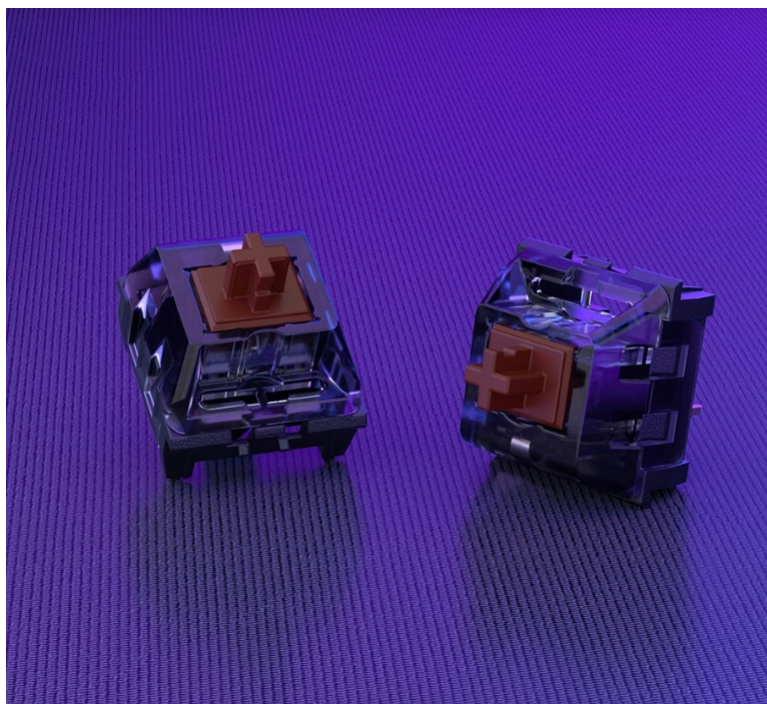

LAN párty, turnaj nebo večerní sólo hraní - klávesnice Endorfy Thock TKL

Malá mechanická klávesnice Endorfy Thock TKL Brown je vhodná pro jakoukoli herní úroveň – od příležitostného hráče až po profíka. Díky **kompaktním rozměrům** se snadno vměstná na váš stůl, případně ji před cestou na další turnaj sbalíte do batohu. Je vybavena **spínači Kailh Brown**, které se vyznačují univerzálností a jsou vhodné pro plnění jakýchkoliv úkolů – v kanceláři při psaní, tvorbě tabulek, dokumentů i akci při souboji s bossy (s těmi herními, ne nadřízenými).

Perfektní orientaci za slabého osvětlení nebo ve večerních hodinách zajistí **barevné RGB podsvícení**. **Nastavitelné nožičky** ukotví klávesnici **Endorfy Thock TKL Brown** v ideální pozici, která odpovídá vašim požadavkům. Nechybí ani **podpora softwaru** pro vyladění a nastavení funkcí.

Endorfy Thock TKL Brown

Kompaktní **mechanická** klávesnice pro každého vášnivého hráče. Díky spínačům **Kailh Brown** nabízí výbornou odezvu a výdrž **přes 50 milionů** stisků. Konstrukce klávesnice **z hliníku** vykazuje jen tu nejvyšší možnou odolnost a stabilitu. Klávesy jsou **RGB podsvícené** a nabízí možnost vlastního nastavení. Klávesy jsou navíc také **plně programovatelné**, díky tomu lze klávesnici individualizovat přesně podle potřeb hráče a hrané hry. Samozřejmě nechybí ani funkce **Anti-Ghosting** a N-Key rollover. Připojení je realizováno skrze **odnímatelný USB kabel**.

ZÁKLADNÍ SPECIFIKACE

Rozložení kláves: československé

Podsvícení: ano

Typ spínačů: Kailh Brown

Délka kabelu: 1,8 m

Připojení: USB 2.0

Barva: černá

Rozměry: 361,5 x 140 x 42,5 mm