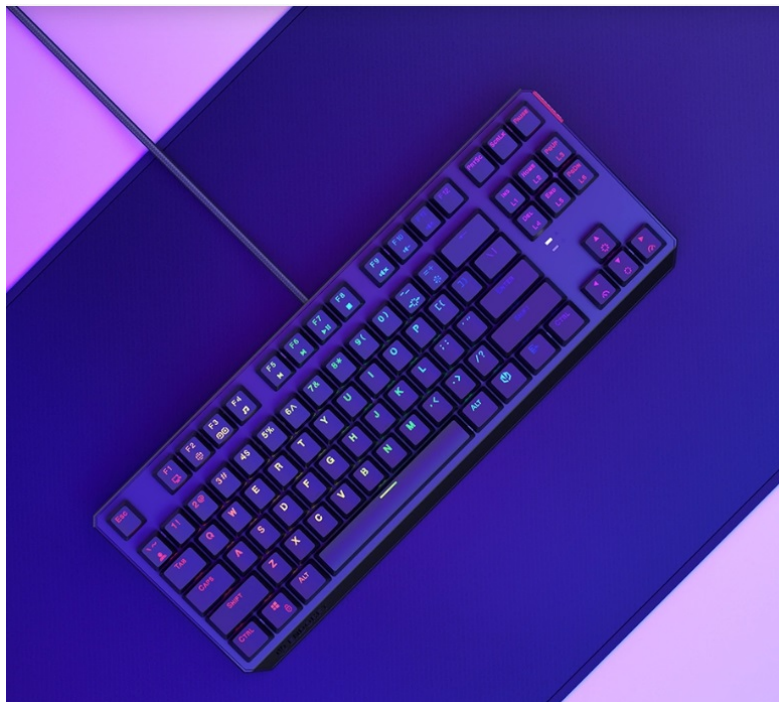

LAN párty, turnaj nebo večerní sólo hraní - klávesnice Endorfy Thock TKL

Malá mechanická klávesnice Endorfy Thock TKL Brown je vhodná pro jakoukoli herní úroveň – od příležitostného hráče až po profíka. Díky **kompaktním rozměrům** se snadno vměstná na váš stůl, případně ji před cestou na další turnaj sbalíte do batohu. Je vybavena **spínači Kailh Brown**, které se vyznačují univerzálností a jsou vhodné pro plnění jakýchkoliv úkolů – v kanceláři při psaní, tvorbě tabulek, dokumentů i akci při souboji s bossy (s těmi herními, ne nadřízenými).

Perfektní orientaci za slabého osvětlení nebo ve večerních hodinách zajistí **barevné RGB podsvícení**. **Nastavitelné nožičky** ukotví klávesnici **Endorfy Thock TKL Brown** v ideální pozici, která odpovídá vašim požadavkům. Nechybí ani **podpora softwaru** pro vyladění a nastavení funkcí.

Endorfy Thock TKL Brown

Kompaktní **mechanická** klávesnice pro každého vášnivého hráče. Díky spínačům **Kailh Brown** nabízí výbornou odezvu a výdrž **přes 50 milionů** stisků. Konstrukce klávesnice **z hliníku** vykazuje jen tu nejvyšší možnou odolnost a stabilitu. Klávesy jsou **RGB podsvícené** a nabízí možnost vlastního nastavení. Klávesy jsou navíc také **plně programovatelné**, díky tomu lze klávesnici individualizovat přesně podle potřeb hráče a hrané hry. Samozřejmě nechybí ani funkce **Anti-Ghosting** a N-Key rollover. Připojení je realizováno skrze **odnímatelný USB kabel**.

ZÁKLADNÍ SPECIFIKACE

Rozložení kláves: československé

Podsvícení: ano

Typ spínačů: Kailh Brown

Délka kabelu: 1,8 m

Připojení: USB 2.0

Barva: černá

Rozměry: 361,5 x 140 x 42,5 mm