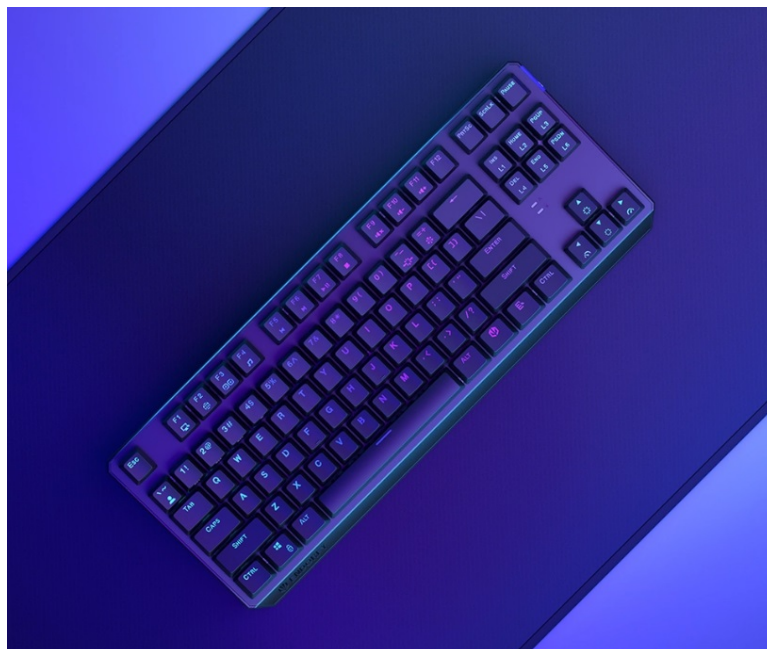

### Endorfy Thock TKL Wireless Red - herní klávesnice, která vám dá volnost

**Herní bezdrátová klávesnice Endorfy Thock TKL Wireless Red**, se kterou absolvujete virtuální bitvy bez omezujícího kabelu. Navíc díky **kompaktním rozměrům** šetří místo na stole, takže máte prostor pro další gamingové příslušenství nebo občerstvení. Uplatní se nejen ve hrách, ale také pracovní a kreativní činnosti. Veškeré výzvy zvládne bezdrátově od pracovního stolu i třeba z pohodlí gauče. **Klávesnice Endorfy Thock TKL Wireless Red** svou dominanci potruhuje přítomností **mechanických spínačů Kailh Red**, které se vyznačují enormní **životností až 70 milionů kliknutí** a **ultrarychlými reakcemi**.

Jsou ideální do situací, kde musíte bleskově reagovat, útočit, zasadit finální úder nebo dělat nejrůznější comba. Gamingová klávesnice Endorfy Thock TKL Wireless Red nabízí **3 způsoby připojení**. Kromě tradičního **kabelu** disponuje také technologií **Bluetooth** nebo **2,4GHz rozhraním** pro bezdrátovou konektivitu. Díky **robustní konstrukci** se nemusíte bát nechtěného poškrábání nebo poškození při přenášení a můžete hrát naplno a s maximální agresivitou. Stabilní pozici zajistí praktické **vyklápěcí nožky**. Samozřejmostí je podpora stylového **barevného ARGB podsvícení**.

### Endorfy Thock TKL Wireless Red

Bezdrátová **mechanická** herní klávesnice je vybavena spínači **Kailh Red** s perfektní odezvou a životností **až 70 milionů** stisků. Klávesy jsou **ARGB podsvícené** a nabízí možnost vlastního nastavení. Klávesy jsou navíc také **plně programovatelné**, díky tomu lze klávesnici individualizovat přesně podle potřeb hráče a hrané hry. Samozřejmě nechybí ani funkce **Anti-Ghosting** a N-Key rollover. Připojení k počítači lze realizovat jak bezdrátově skrze **Bluetooth** či miniaturní USB přijímač a technologii **2,4 GHz**, tak i drátově pomocí **USB** kabelu, který slouží zároveň pro nabíjení.