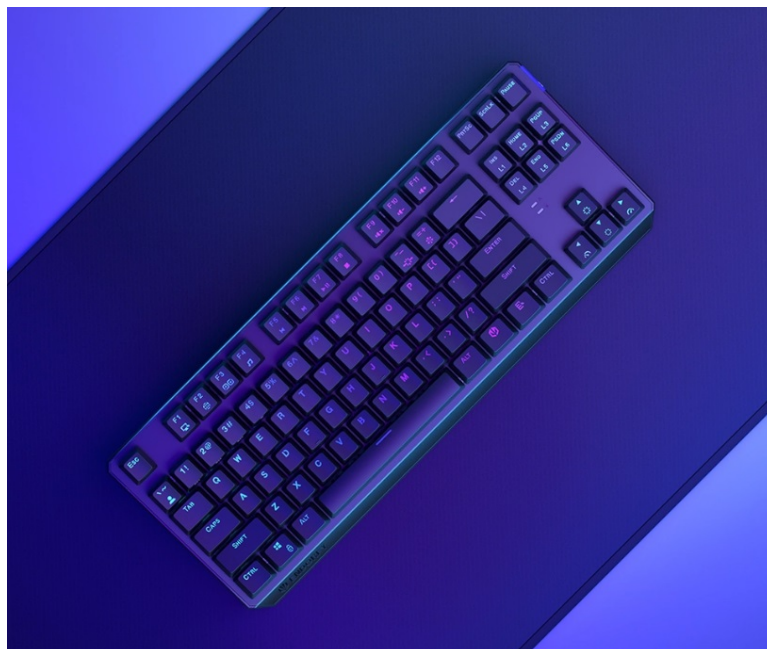

ENDORFY THOCK TKL WIRELESS RED

Cena celkem:	2 033 Kč (bez DPH: 1 680 Kč)
Běžná cena:	2 236 Kč
Ušetříte:	203 Kč
Kód zboží:	KLAEND1250
Part No.:	EY5A080
Záruka:	24 měs.
Stav:	Nové zboží

Popis

Endorfy Thock TKL Wireless Red - herní klávesnice, která vám dá volnost

Herní bezdrátová klávesnice Endorfy Thock TKL Wireless Red, se kterou absolvujete virtuální bitvy bez omezujícího kabelu. Navíc díky **kompaktním rozměrům** šetří místo na stole, takže máte prostor pro další gamingové příslušenství nebo občerstvení. Uplatní se nejen ve hrách, ale také pracovní a kreativní činnosti. Veškeré výzvy zvládne bezdrátově od pracovního stolu i třeba z pohodlí gauče. **Klávesnice Endorfy Thock TKL Wireless Red** svou dominanci potrhuje přítomnostní **mechanických spínačů Kailh Red**, které se vyznačují enormní **životností až 70 milionů kliknutí** a **ultrarychlými reakcemi**.

Jsou ideální do situací, kde musíte bleskově reagovat, útočit, zasadit finální úder nebo dělat nejrůznější comba. Gamingová klávesnice Endorfy Thock TKL Wireless Red nabízí **3 způsoby připojení**. Kromě tradičního **kabelu** disponuje také technologií **Bluetooth** nebo **2,4GHz rozhraním** pro bezdrátovou konektivitu. Díky **robustní konstrukci** se nemusíte bát nechtěného poškrábání nebo poškození při přenášení a můžete hrát naplno a s maximální agresivitou. Stabilní pozici zajistí praktické **vyklápěcí nožky**. Samozřejmostí je podpora stylového **barevného ARGB podsvícení**.