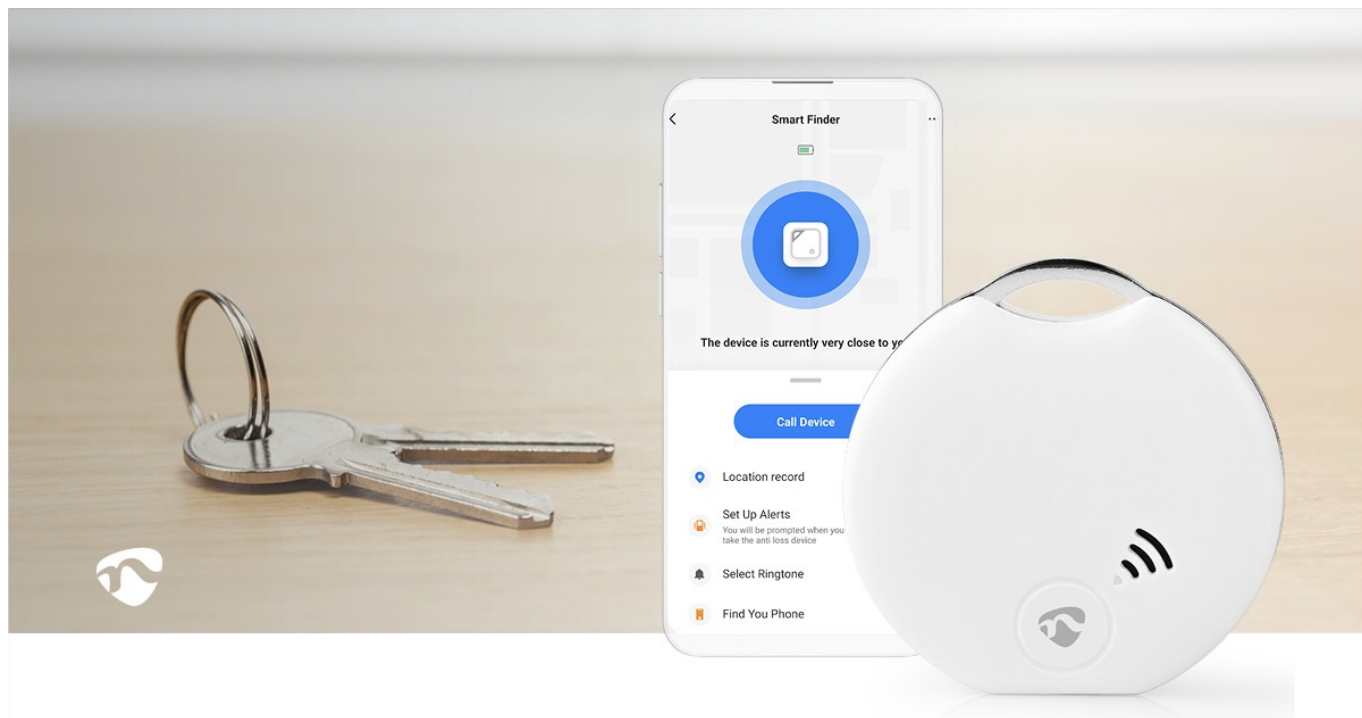

NEDIS BTKF10WT

Cena celkem:	365 Kč (bez DPH: 301 Kč)
Běžná cena:	401 Kč
Ušetříte:	36 Kč
Kód zboží:	ELDNED1207
Part No.:	BTKF10WT
Záruka:	24 měs.
Stav:	Nové zboží

Popis**Lokátor Nedis BTKF10WT - konec hraní na schovku s předměty**

S **bezdrátovým lokátorem Nedis BTKF10WT** najdete potřebné věci během několika sekund. Může se jednat o malé věci, jako jsou třeba **klíče, tašky, peněženky, mobilní telefon**, ale také větší předměty typu kufr či jiné zavazadlo nebo předmět. Efektivně tak předejdete zbytečné ztrátě času, nebo dokonce jejich trvalé ztrátě. **Tracker Nedis BTKF10WT** je mimořádně **kompaktní** a snadno jej upevníte na velmi malou plochu. Díky tomu jej můžete využít také ke sledování domácích mazlíčků. Hledání věcí je rychlé a jednoduché.

Po propojení s lokátorem Nedis pomocí technologie Bluetooth stačí v **bezplatné mobilní aplikaci Nedis SmartLife** stisknout tlačítko a zařízení přehraje zvuk, s pomocí kterého požadovaný předmět naleznete. Pokud naopak nemůžete najít telefon, stiskem tlačítka na lokátoru se rozezvučí váš smartphone. Pomocí aplikace Nedis Smartlife také zjistíte nejnovější polohu lokátoru/předmětu, pokud se dostane mimo dosah Bluetooth. Díky **funkci budíku** nemusíte neustále hlídat konektivitu. Nastavte si upozornění a hned víte, že spojení trackeru s telefonem bylo ztraceno a je třeba to napravit. Zařízení Nedis BTKF10WT disponuje **6 vyzváněcími tóny a 2 úrovněmi hlasitosti**.

Nedis BTKF10WT

Bluetooth lokátor, který vám pomůže najít ztracené věci na **vzdálenost až 50 metrů** během několika vteřin. Díky svému malému provedení se ideálně hodí jako přívěsek na klíče či peněženku. Využít jej ale můžete i k nalezení mobilního telefonu díky **obousměrnému fungování**. Po spárování s aplikací **Nedis SmartLife** je k dispozici možnost nastavení 6 různých vyzváněcích tónů a 2 úrovně hlasitosti. Aplikace přehraje zvuk z telefonu, i když byl nastaven na tichý režim nebo pouze vibrace. Vhodné pro smartphony s operačními systémy iOS a Android.