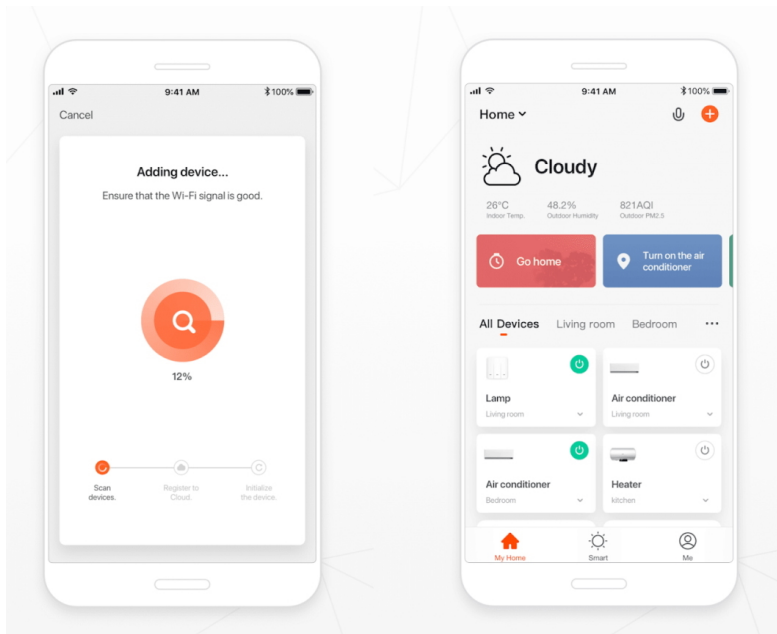

IMMAX NEO LITE SMART VNITŘNÍ ZÁSUVKA V2 TYP E

Cena celkem:

300 Kč
(bez DPH: 248 Kč)

Běžná cena:

330 Kč

Ušetříte:

30 Kč

Kód zboží:

DAZIMM1032

Part No.:

07762L

Záruka:

24 měs.

Stav:

Nové zboží

Popis

IMMAX NEO LITE Smart vnitřní zásuvka v2 typ E

Chytrá Wi-Fi zásuvka je navržena k **ovládání elektrických spotřebičů** odkudkoliv přes internet. Můžete tak automatizovat zapínání spotřebičů či sledovat **spotřebu energie**. Zásuvku lze ovládat skrze bezplatnou aplikaci **IMMAX NEO PRO**, která je kompatibilní se systémy **TUYA**, SmartThings, Lidl a podporuje hlasové ovládání pomocí Google Assistant, Amazon Alexa a Apple Siri.

ZÁKLADNÍ SPECIFIKACE

Počet zástrček: 1

Frekvenční rozsah: 2400–2483,5 MHz

Napájecí napětí: 230 V / 16 A

Max. výkon: 3680 W

Hlasová podpora: Google Assistant, Amazon Alexa, Apple Siri

Rozměry: 75 × 55 × 55 mm

Barva: bílá