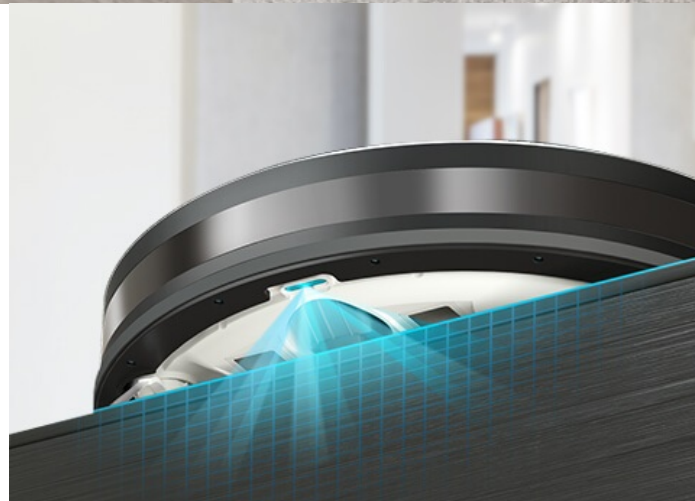

TP-Link Tapo RV10 Plus - pro vysávání a vytírání v jednom

Robotický vysavač TP-Link Tapo RV10 Plus pro vysávání a vytírání, se kterým uklidíte rychle a bez námahy. **Sáček na prach o objemu 4 litry** se po dokončení úklidu automaticky vyprázdní a vy máte klid až 70 dní, kdy si nemusíte špinit ruce. **Disponuje 4 režimy sání**, takže se přizpůsobí různým druhům úklidu. Pracuje tiše, rychle nebo se do úklidu pustí s maximální možnou silou. Díky funkci plánování dráhy máte jistotu, že nevynechá žádné důležité místo.

Pro optimální orientaci v prostoru disponuje řadou senzorů. Díky **nízké konstrukci** se dostane i do hůře dostupných míst a spolehlivě vysaje i pod křeslem nebo domácí knihovnou. Jednoduché nastavení a ovládání zvládnete pomocí **aplikace Tapo**. Součástí vysavače je rovněž praktický mop, který je ideální na čištění a vytírání podlah. Při přechodu na koberec navíc sám automaticky zvýší výkon, aby bylo zajištěno patřičné hloubkové čištění. **HEPA filtr zachytí 99.9 % alergenů** pro dokonale čistou domácnost.

Součástí balení je **chytrá nabíjecí stanice s automatickým vyprazdňováním**. Konstrukce se vyznačuje zadním sacím potrubím, které je o téměř 45 % kratší v porovnání s jinými modely a díky vysokému sacímu výkonu se nabíjecí stanice vyprázdní během okamžiku a beze zbytků nečistot v zásobníku nebo na podlaze. Samozřejmostí je **tichý provoz a v režimu „Nerušit“** si dopřejete klidný spánek.

Plovoucí vstup sání

přiléhá těsně k podlaze, aby se vysál prach i z mezer.

Odnímatelný hlavní kartáč

usnadňuje čištění zachycených vlasů či chlupů a zjednodušuje údržbu.