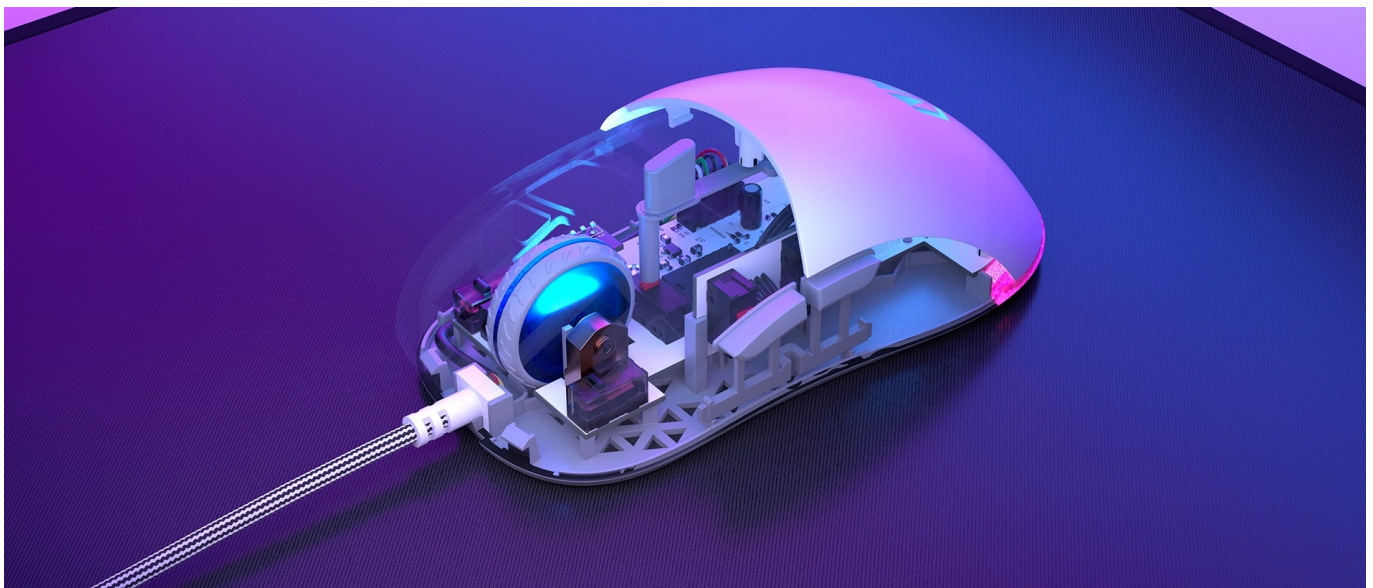

#### Herní myš Endorfy GEM Plus OWH - registruje každý pohyb

Herní myš Endorfy GEM Plus OWH v lehké konstrukci je vždy připravena do akce. Dosahuje **nízké hmotnosti pouhých 67 g** a klouže přesně a plynule v každé situaci – od míření sniperkou až po rychlé pohyby ve zběsilých střílečkách nebo real-time strategiích. Pro tyto účely je myš Endorfy GEM Plus OWH osazena výkonným **senzorem Pixart PAW3370**, který podporuje **rozlišení až 19000 dpi**.

**Mikrospínače Kailh GM 8.0** se vyznačují mimořádnou rychlostí a drží s vámi krok i v té nejvyhrocenější akci. Díky designu s **texturou po bočních stranách** se myš pohodlně a pevně drží, takže se můžete rozhodovat opravdu v rámci okamžiku. Rychlé a jednoduché připojení zajišťuje 1.8 metrů dlouhý kabel zakončený **USB konektorem**.

### Endorfy GEM Plus

Lehká herní myš disponující **6 programovatelnými tlačítky** a vysoce přesným **optickým senzorem Pixart PAW3370** s rozlišením **až 19000 dpi**. Textura bočních stran zajišťuje pevnější uchopení myši a tím zlepšuje celkovou ovladatelnost. Herní design doplňuje **adresovatelné RGB podsvícení**. Kvalitní spínače **Kailh GM 8.0** vydrží více než **80 milionů kliků**. Připojení je realizováno skrze opletený **USB kabel** o délce 1,8 m.