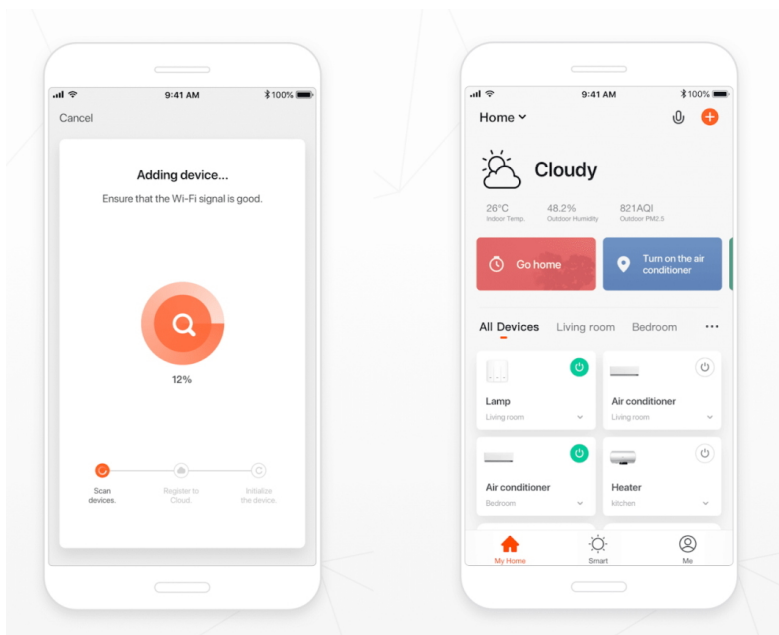

IMMAX NEO FINO 60+80CM 93W ZLATÉ

Cena celkem:	9 046 Kč
	(bez DPH: 7 476 Kč)
Běžná cena:	9 950 Kč
Ušetříte:	905 Kč
Kód zboží:	OSVIMM1243
Part No.:	07159-G80-60
Záruka:	36 měs.
Stav:	Nové zboží

Popis

IMMAX NEO FINO 60 + 80 cm 93 W

Designové LED závěsné stropní svítidlo ideální např. pro osvětlení jídelního stolu. Svítidlo lze propojit s chytrou bránou **IMMAX NEO** a ovládat tak celou síť domácích světelných zdrojů skrze dálkový ovladač či aplikaci v mobilním telefonu. Dálkový ovladač **Zigbee 3.0** je součástí balení. Systém je **kompatibilní s iOS, Android, Amazon Alexa, Apple Siri, Google Assistant, Tuya, Philips HUE či Somfy.**

ZÁKLADNÍ SPECIFIKACE

Příkon: 93 W

Světelný tok: 6975 lm

Barevná teplota: 2700–6500 K

Index podání barev: <86

Stmívání: ano

Minimální životnost: 50000 hodin

Materiál: kov + plast

Vstupní napětí: AC 220–230 V

Rozměry:

1. kruh: 800 × 800 mm