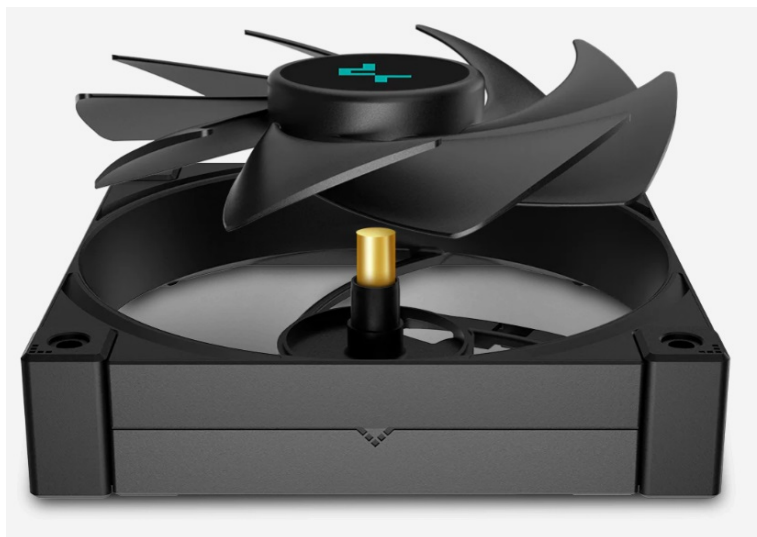

CHLDPC10421

Part No.:

R-LT520-BKAMNF-G-1

Záruka:

36 měs.

Stav:

Nové zboží

### DEEPCOOL LT520 - drží CPU v chladu

Vodní chladič DEEPCOOL LT520 určen pro chlazení širokého spektra **procesorů Intel i AMD**. Disponuje **výkonným čerpadlem 4. generace** s mikrokánalovou strukturou, která zajišťuje **optimální průtok chladicí kapaliny**. Dále se skládá z **3fázového hnacího motoru** nebo **měděné základny**. Díky tomu je vodní chladič pevný a stabilní i při vysoké provozní zátěži.

**DEEPCOOL LT520** disponuje **dvojicí ventilátorů DeepCool FK120** s precizně vyváženým poměrem výkonu a provozní účinností. Jsou vloženy do robustního rámu a spolu s **ložisky Fluid Dynamic** zajišťují dlouhou životnost i při vysokých otáčkách a spolehlivost.

## **DEEPCOOL LT520**

Vodní chladič určený pro chlazení široké škály procesorů. Vyznačuje se vysokou kvalitou, výkonem a spolehlivostí. Disponuje **dvěma 120 mm** velkými ventilátory a pumpou s **ARGB** podsvícením. Odolné opletené hadice jsou dlouhé **410 mm** a díky dostatečně širokému průměru zaručují **plynulý průtok** chladicí kapaliny.