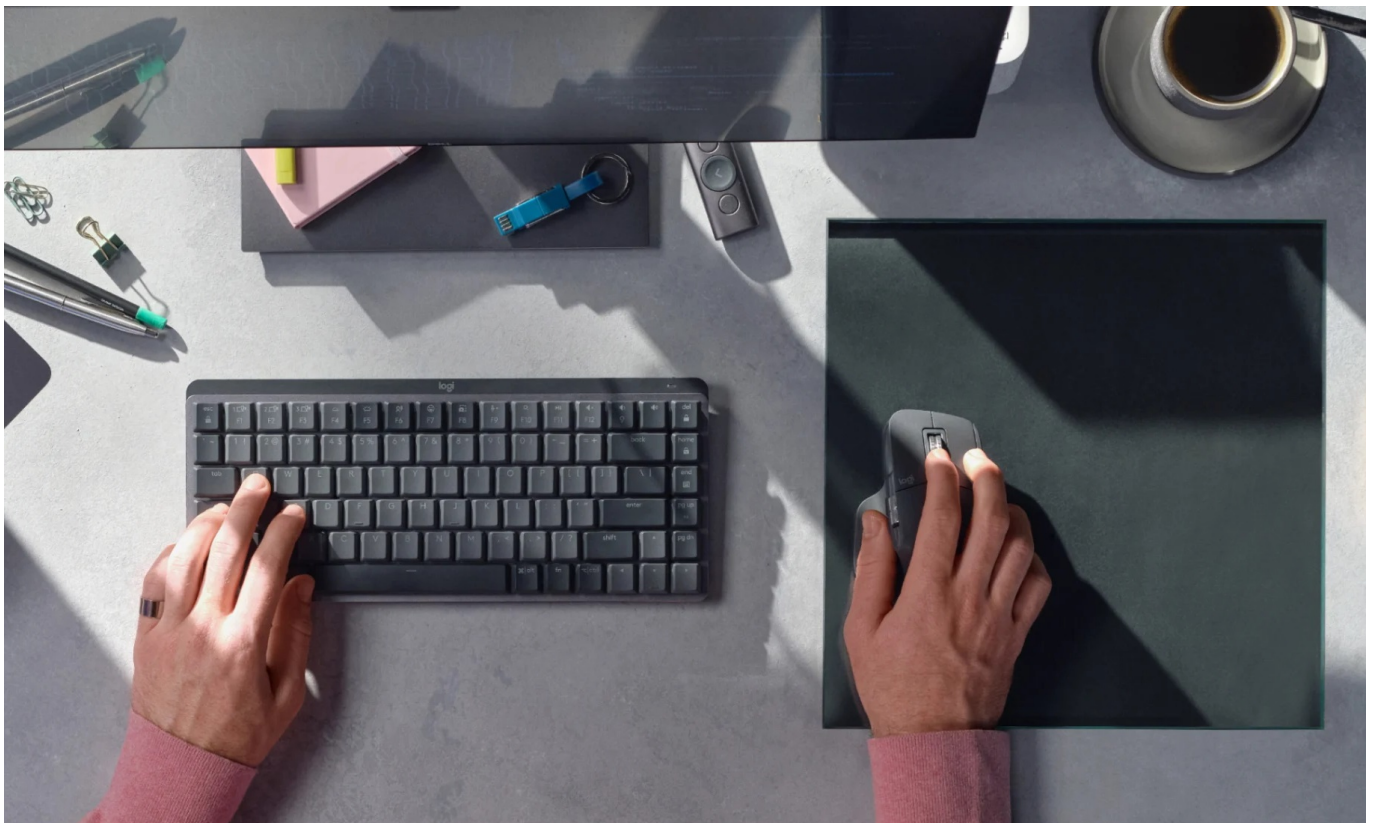

Popis

Myš Logitech MX Master 3S - plynulý a pohodlný průjezd každou PC aplikací

Bezdrátová myš Logitech MX Master 3S s vysokou přesností je určena pro náročnou práci na PC. **Senzor s rozlišením až 8000 dpi** zajistí perfektní odezvu a plynulý pohyb po pracovní ploše, klidně po skle. Díky **funkci tichého klikání** pracujete efektivně a stále dostatečně potichu při zachování jemné hmatové odezvy. Ze soustředění vás nevytrhne ani **elektromagnetické rolovací kolečko MagSpeed**. S funkcí **elektromagnetického posuvu** rychle a přesně projdete jednotlivé řádky a najdete to, co hledáte. **Bezdrátová myš Logitech MX Master 3S** zvládne na plné nabití **až 70 dní provozu**.

Díky rychlému nabití vám stačí už jedna minuta na další tři hodiny práce. Drátové napájení zajišťuje **kabel USB-C**. Provedení

myši je navrženo s ohledem na celodenní činnost v maximálním pohodlí. Profil svou **ergonomií** poskytuje oporu prstům i dlani a zdrsňený povrch zlepšuje úchop. Zvolený úhel náklonu podporuje **přirozenější polohu paže**.

Logitech MX Master 3S

Optická bezdrátová myš vybavená **sedmi tlačítky**, elektromagnetickým rolovacím kolečkem MagSpeed Smartshift a **horizontálním kolečkem** pro ovládání palcem. Disponuje vysoce přesným senzorem s rozlišením **200 až 8000 dpi**, které lze snadno nastavit v krocích po 50 dpi. Myš jednoduše připojíte prostřednictvím **miniaturního bezdrátového přijímače** Logi Bolt či přímo pomocí **Bluetooth** až ke třem zařízením současně, mezi kterými lze následně přepínat tlačítkem na spodní straně myši. Software Logi Options+ umožňuje **přecházet mezi počítači** pomocí funkce Flow pouhým přesunutím kurzoru k okraji obrazovky. Napájení zajišťuje **vestavěná baterie** s kapacitou **500 mAh**, která při plném nabití udrží myš v chodu až 70 dní. Nabíjení je realizováno skrze přiložený USB-C kabel.