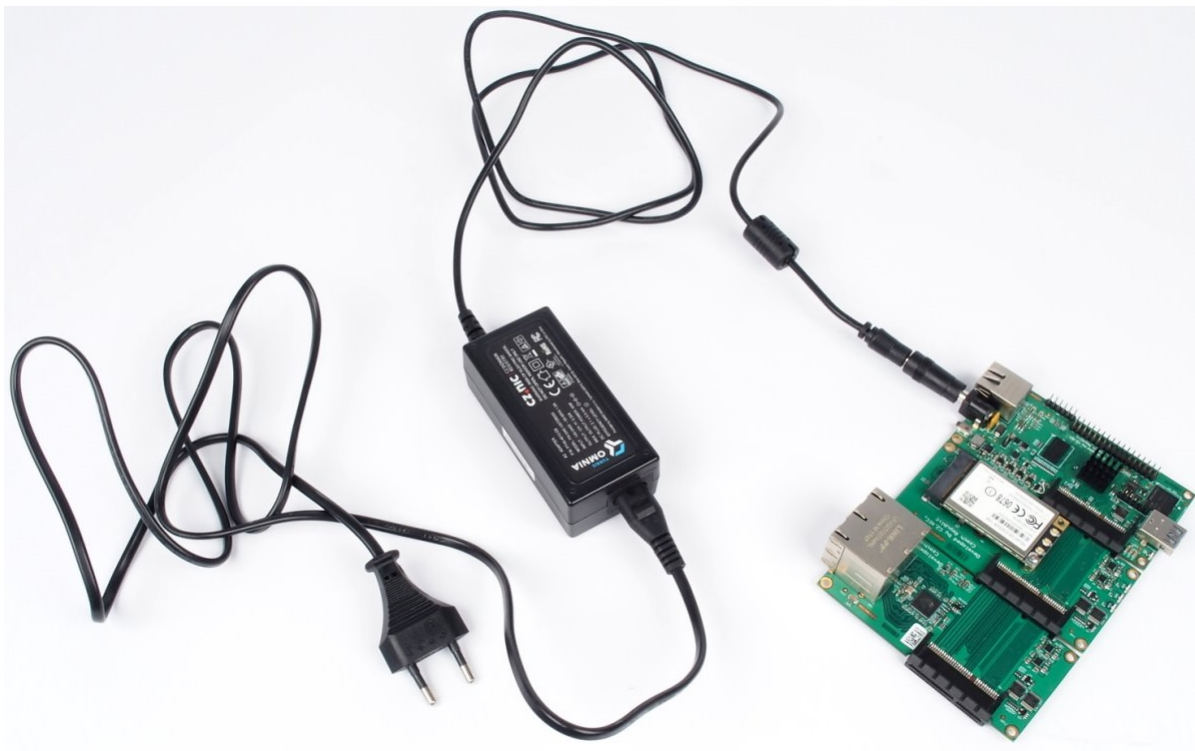

## TURRIS OMNIA NAPÁJECÍ ADAPTÉR 40W

Cena celkem:	<b>410 Kč</b> <b>(bez DPH: 339 Kč)</b>
Běžná cena:	<b>451 Kč</b>
Ušetříte:	<b>41 Kč</b>
Kód zboží:	NARCZP0001
Part No.:	RTROM01-PT45-4012-C8
Záruka:	26 měs.
Stav:	Nové zboží

#### Turris Omnia napájecí adaptér 40 W

Náhradní napájecí adaptér se standardním **5,5 x 2,1 mm konektorem**. Je vhodný nejen **pro zařízení Turris Omnia**, ale díky výstupnímu napětí DC 12 V také pro LED pásy. Výkon zdroje je až **40 W** a maximální výstupní proud je 3,33 A.

Adaptér je dodáván bez AC kabelu. Jedná se o 2pin kabel 230V

#### ZÁKLADNÍ SPECIFIKACE

**Výkon:** 40 W

**Vstupní napětí:** 100-240 V

**Výstupní napětí:** 12 V

**Proud:** max. 3,33 A

**Velikost konektoru:** 5,5 x 2,1 mm

**Barva:** černá