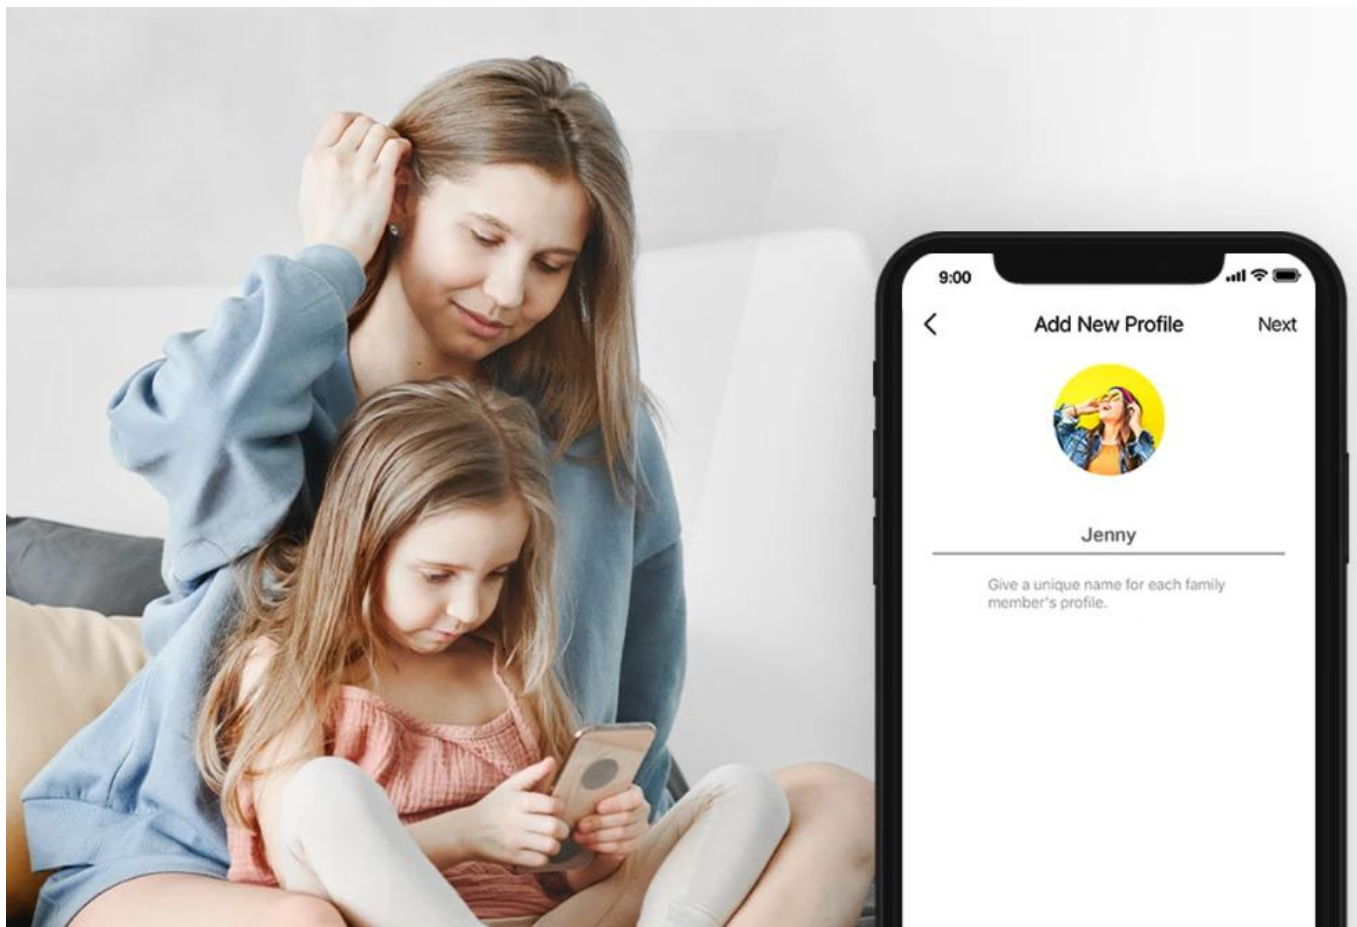

1. Najděte v krabici jednotku Halo, napájecí kabel a Ethernet kabel
2. Zapojte vaše zařízení
3. Sledujte pokyny v aplikaci MERCUSYS

- **Kontrola stavu připojených zařízení** - Přehled všech připojených zařízení
- **Technologie řízení síťového provozu QoS** - Upřednostnění důležitých zařízení
- **Síť pro hosty** - Oddělená síť pro návštěvy
- **Upozornění na připojení nového zařízení** - Bezpečnostní notifikace
- **Měsíční přehledy** - Statistiky využití sítě

Rodičovská kontrola

Mějte pod kontrolou obsah, který děti sledují na internetu, a vytvořte jim bezpečné online prostředí.

- **Tvorba uživatelských profilů** - Vytvořte profil pro každého člena rodiny a přiřadte mu zařízení
- **Omezení času stráveného na internetu** - Nastavte denní limity pro zdravé návyky v on-line prostředí
- **Blokování nevhodných webových stránek** - Kontrolujte a blokujte nevhodné stránky
- **Pozastavení připojení k internetu** - Odpojte členy rodiny od internetu pro odpočinek od virtuálního světa