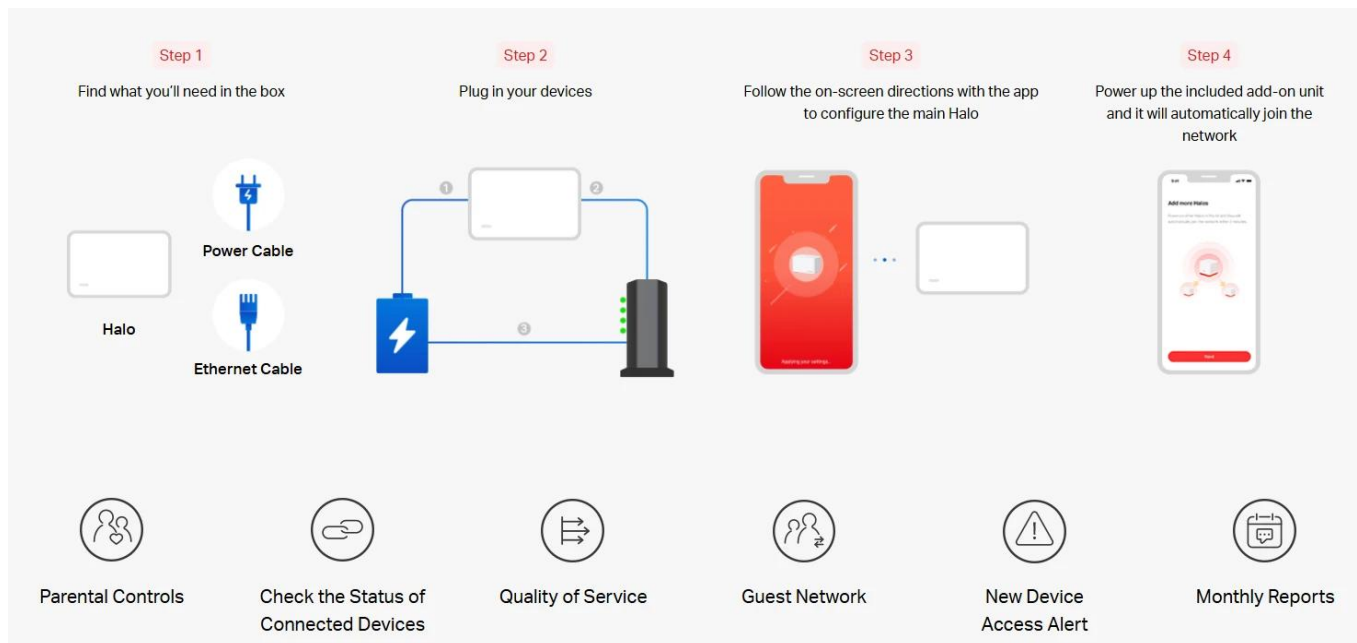

2pack pokrývá až 460 m²

Streamujte z každého rohu, užívejte si nepřetržitou zábavu a signál nikdy nespadne.

Skutečně plynulé přepínání mezi připojenými zařízeními v jedné síti

Systém Halo automaticky připojí vaše telefony nebo tablety k nejrychlejšímu uzlu a poskytuje ničím nepřerušované připojení k síti. Již žádné výpadky signálu nebo prodlevy Wi-Fi, když se pohybujete po domě.

- **Výkonné zesilovače signálu** – Sofistikované zesilovače a přijímače signálu vysílají silné, stabilní Wi-Fi signály
- **Beamforming** – Podpora technologie Beamforming, která dokáže soustředit sílu Wi-Fi signálu směrem k zařízením
- **Automatické odstranění problémů** – Automatická volba nejlepší cesty připojení mezi jednotkami Halo podle aktuální stability sítě

S aplikací MERCUSYS nastavíte vše potřebné v několika krocích

Nemusíte být technický znalec ani číst složité návody, stačí postupovat podle pokynů v aplikaci. Vytvořte síť Mesh za několik minut.

Jednoduché kroky instalace:

1. Vše potřebné najdete v krabici se sadou
2. Zapojte své zařízení
3. Sledujte pokyny v MERCUSYS aplikaci

- **Kontrola stavu připojených zařízení** - Přehled o všech připojených zařízeních v síti
- **Technologie řízení síťového provozu QoS** - Upřednostnění vybraných zařízení pro lepší výkon
- **Síť pro hosty** - Vytvoření oddělené sítě pro návštěvy
- **Upozornění na připojení nového zařízení** - Automatické notifikace o nových připojeních
- **Měsíční přehledy** - Statistiky využití sítě