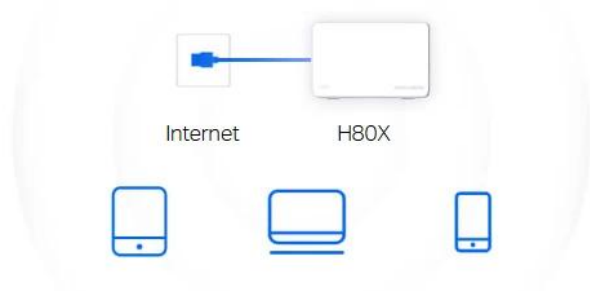

Plně gigabitové porty + automatická detekce sítě WAN/LAN

S funkcí automatické detekce sítě WAN/LAN není nutné rozlišovat mezi porty WAN/LAN. Nemusíte proto řešit zdoluhavé a složité nastavování a můžete přejít rovnou k zapojení jednotky Halo H80X. Díky plně gigabitovým portům dosáhnou vaše zařízení rychlostí až 10× vyšších než u standardních ethernetových připojení.

Několik režimů pro flexibilnější nasazení

Halo H80X podporuje různé provozní režimy podle vašich potřeb:

Režim routeru: Vytváří bezdrátovou síť pro všechna vaše Wi-Fi zařízení

Režim přístupového bodu: Rozšiřuje kabelovou síť na bezdrátovou

Router Mode

Creates a wireless network for all your WiFi devices

Access Point Mode

Extends a wired network and makes it wireless

Snadné rozšíření vašeho pokrytí

Sada Halo pro pokrytí celé domácnosti Wi-Fi signálem obsahuje několik jednotek vhodných pro všechny typy nemovitostí. A pokud by vám to nestačilo, pokrytí sítě Wi-Fi Mesh můžete kdykoli rozšířit přidáním dalších jednotek Halo.