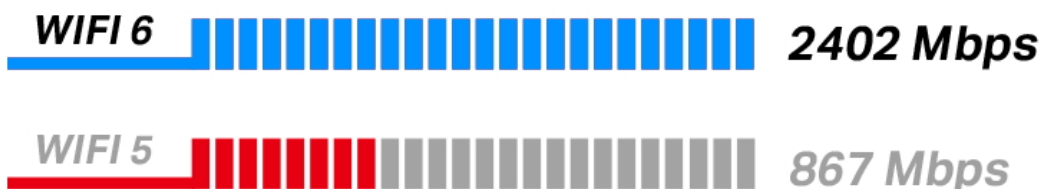

Duální bezdrátová karta do PCIe slotu s přenosovou rychlostí **až 2402 Mb/s (5 GHz) + 574 Mb/s (2,4 GHz)**. Je plně kompatibilní se všemi bezdrátovými produkty standardů **802.11a/b/g/n/ac/ax**. Karta podporuje **Bluetooth 5.2** přenos a je dodávána se 2 externími anténami, které lze v případě potřeby vyměnit za jiné s větším ziskem. Bezdrátová komunikace je chráněná šifrováním **64/128 bit WEP, WPA/WAP2/WPA3, WPA-PSK/WPA2-PSK a 802.1x**, aby vaše data zůstala zabezpečena.

- **Bezkonkurenční rychlost Wi-Fi 6** - Překonává gigabitovou bariéru rychlostí až 2402 Mb/s (5 GHz) + 574 Mb/s (2,4 GHz).
- **Plynulejší uživatelský zážitek** - O 75 % nižší latence zajišťuje hraní her s ultra rychlou odezvou, nepřerušované videochatování a plynulé živé streamování.
- **Spolehlivá připojení** - Čipová sada Intel Wi-Fi 6 poskytuje rychlejší a čistější Wi-Fi připojení, které plně odemyká možnosti vašeho Wi-Fi 6 routeru.
- **Širší pokrytí signálem** - Připojte se k Wi-Fi síti na více místech v domě díky dvěma anténám s vysokým ziskem, které zaručují větší pokrytí a zvýšenou stabilitu.
- **Bluetooth 5.2** - Nejnovější technologie Bluetooth dosahuje vyšších rychlostí a většího pokrytí než předchozí verze.
- **Vylepšené zabezpečení** - Nejnovější vylepšený standard zabezpečení WPA3 poskytuje zvýšenou ochranu osobních hesel.
- **Perfektní zpracování** - Speciální chladič a zclacení zajišťují vyšší stabilitu a spolehlivost i na velmi teplých místech.
- **Zpětná kompatibilita** - Plná podpora zařízeními standardu 802.11ac/a/b/g/n.