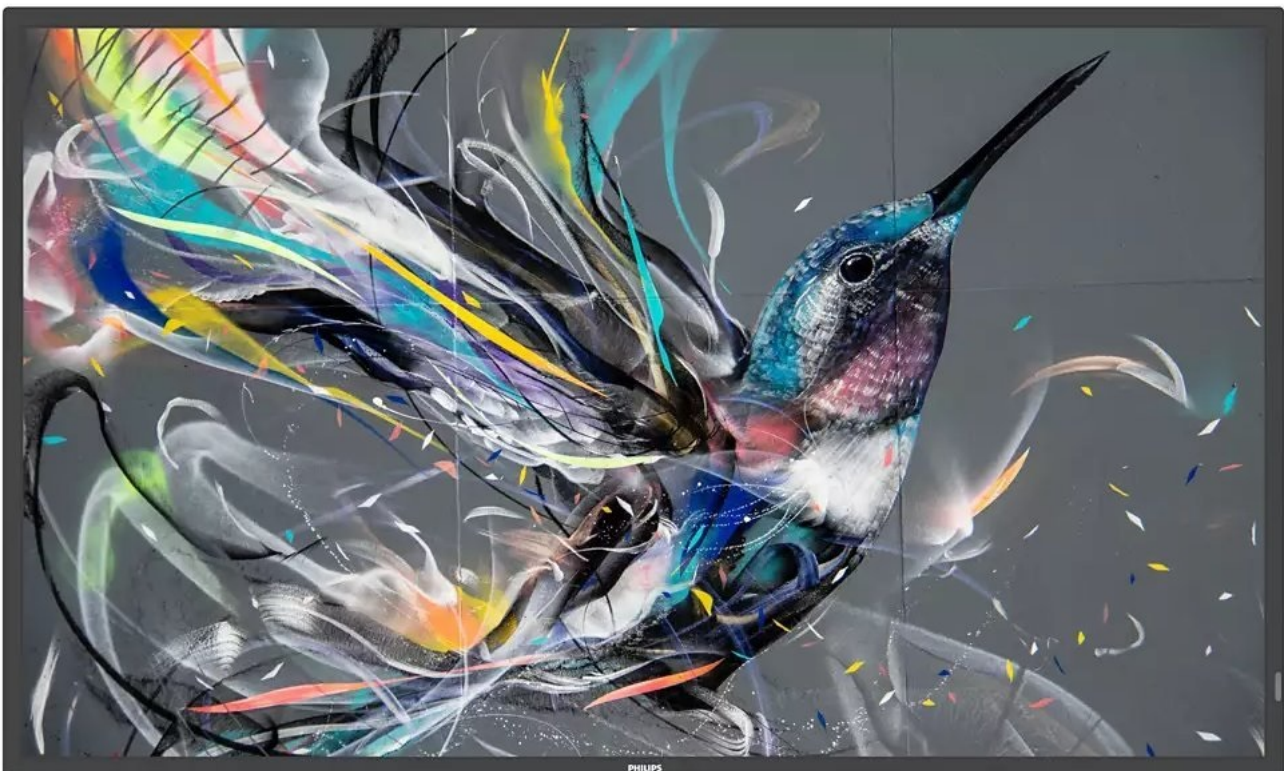

Popis

Philips 43BDL3511Q - 4K displej pro vaše zákazníky

Signage displej Philips 43BDL3511Q pro profesionální prezentaci digitálního obsahu vašim klientům a zákazníkům. Displej se vyznačuje snadnou instalací a **provozem v rámci režimu 18/7**. Efektivní chod a správu displeje zajišťuje **systém CMND & Control**. Skrze připojení LAN navíc můžete displeje propojit do celistvé sítě a ovládat všechny obrazovky. **Funkce FailOver** zajistí automatické přepínání mezi vstupy a tím přehrávání obsahu v každé situaci, i když dojde k výpadku. **Displej Philips 43BDL3511Q** je vybaven **USB rozhraním**, do kterého připojíte USB úložiště a snadno přehrajete uložené video, audio nebo obrázky na **velké ploše 42.5"**.

Integrovaný přehrávač médií vám umožní jednoduše naplánovat přehrávání obsahu a po dokončení se zase přepne do pohotovostního režimu. Sám displej se vyznačuje ultra jemným rozlišením 4K, které vykreslí obsah ostře a do těch nejmenších detailů. **IPS panel** produkuje široké pozorovací úhly a podpoří komfortní sledování ze všech stran. Samozřejmostí je přítomnost **bohaté konektivity** pro flexibilní konektivitu. Součástí je také **dálkové ovládání** pro snadnou

obsluhu.

Philips 43BDL3511Q

Panel o velikosti **42,5"** vhodný pro každodenní použití. Nabízí rozlišení **4K Ultra HD** 3840 x 2160 obrazových bodů. Kontrastní poměr činí **1200:1** a svítivost je až **400 cd/m²**. Pozorovací úhly **178° horizontálně i vertikálně** zaručí skvělou viditelnost z jakéhokoliv úhlu. Ozvučení zajišťuje dvojice integrovaných **reproduktorů** s celkovým výkonem **20 W**. Díky své konstrukci je panel schopný provozu **18 hodin denně, 7 dní v týdnu**.

Součástí balení je dálkové ovládání včetně baterií, IR a sériový kabel.

ZÁKLADNÍ SPECIFIKACE

Typ panelu: IPS

Úhlopříčka: 42,5"

Poměr stran: 16:9

Rozlišení: 3840 x 2160

Kontrastní poměr: 1200:1

Doba odezvy: 8 ms