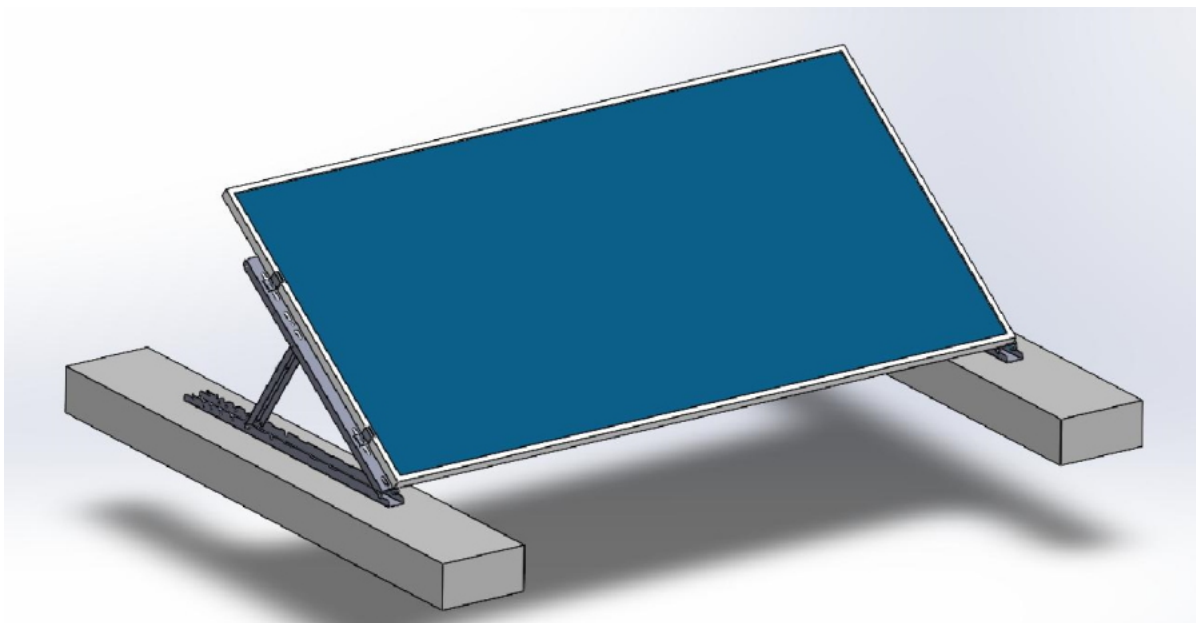

## XTEND SOLARMI SCOMP-8SA35

Cena celkem:	<b>8 112 Kč</b> <b>(bez DPH: 6 704 Kč)</b>
Běžná cena:	<b>8 923 Kč</b>
Ušetříte:	<b>811 Kč</b>
Kód zboží:	SOPGWL0332
Part No.:	SCOMP-8SA35
Záruka:	26 měs.
Stav:	Nové zboží

### Xtend Solarmi SCOMP-8SA35

Nastavitelný **systém SC pro instalaci 8 solárních panelů v řadě** na plochou střechu. **Sada tedy obsahuje 9 samotných držáků** s příslušenstvím.

- Určeno pro ploché střechy
- Nastavitelný úhel sklonu (15°, 20°, 25°, 30° nebo 35°)
- Dva způsoby upevnění: zátěžový způsob, nebo uchycení pomocí šroubů
- Lze rozšířit o další lišty SCHL1M-40 (CHL1M1-40) se spojkami SCPL-40

### ZÁKLADNÍ SPECIFIKACE

**Určení:** pro 8x solární panel 35 x 1134 mm (délka panelu je libovolná, doporučeno max. 2279 mm)

**Materiál:** eloxovaný hliník (6005-T5)

**Barva:** stříbrná - šedá