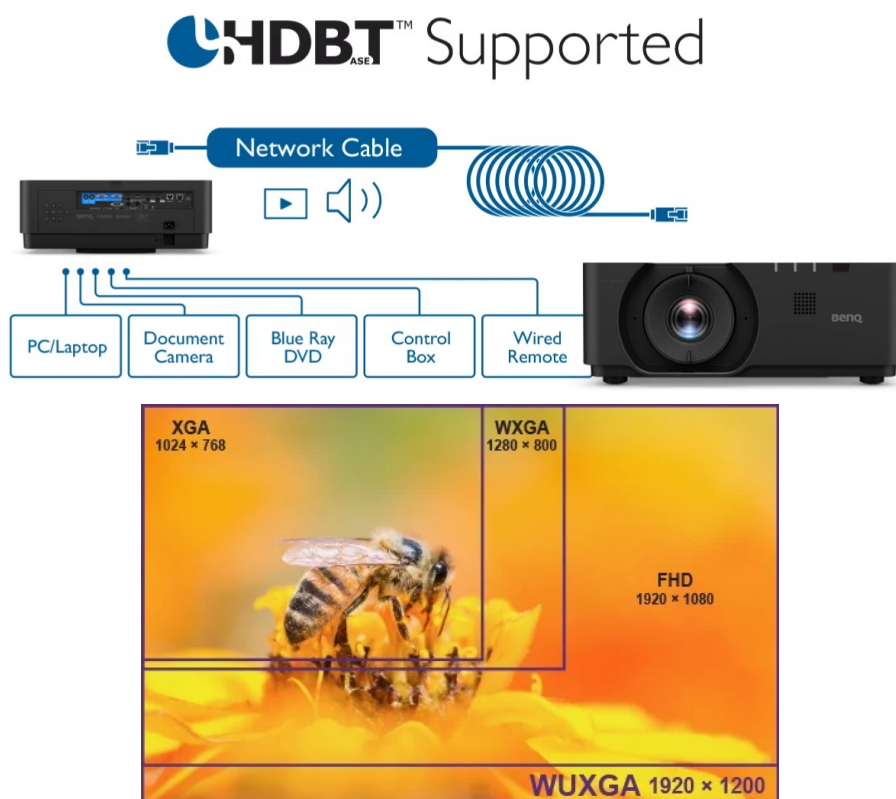

BENQ LU960

Cena celkem:	105 953 Kč (bez DPH: 87 564 Kč)
Běžná cena:	116 548 Kč
Ušetříte:	10 595 Kč
Kód zboží:	PROA7337
Part No.:	9H.JN477.25E
Záruka:	36 měsíců/12 měs.lampa
Stav:	Nové zboží

Popis**Projektor BenQ LU960 - pro flexibilní promítání**

Projektor BenQ LU960 s vysokým WUXGA rozlišením vám zprostředkuje ostrý obraz s důrazem na všechny přítomné detaily. Umožňuje komfortní promítání textů, tabulek, obrázků, a dokonce dynamických akcí. **Rychlý režim** projektoru BenQ zlepšuje odezvu a poskytuje obraz bez zpoždění a prodlev. **Svitivost 5500 ANSI lumenů** zajistí viditelnost textu i obrazu v rozmanitých světelných podmínkách.

BenQ LU960

Laserový **WUXGA** projektor s rozlišením **1920 x 1200** obrazových bodů nabízí svítivost **5500 ANSI** lumenů, kontrastní poměr **3 000 000:1** a 92 % pokrytí normy **Rec.709** pro mnohem realističtější barvy a věrný obraz. Projektor dokáže vytvořit promítací plochu o velikosti až **300"** a podporuje také 3D zobrazení. Díky korekci lichoběžníkového zkreslení můžete mít obraz přesně tam, kde potřebujete. Projektor nabízí široké možnosti připojení, včetně **HDBaseT**, které zprostředkuje připojení Full HD videa, audia a ethernetu jedním kabelem, a umožňuje tak ovládání ze vzdálenosti až 100 m. Podporuje také **360° projekci**, promítání obrazu na strop, stěny, podlahu nebo dokonce šikmé plochy, například ve veřejných prostorách. Bezúdržbový provoz a dlouhou životnost projektoru zajistí prachotěsně uzavřená laserová jednotka splňující certifikaci **IP5X**.

Součástí balení je dálkový ovladač (včetně baterií).

ZÁKLADNÍ SPECIFIKACE

Technologie projektoru: DLP

Rozlišení: 1920 x 1200 px

Jas: 5500 ANSI lumenů

Kontrastní poměr: 3000000:1

Rozhraní: 2x HDMI vstup, 1x HDMI výstup, 1x DisplayPort, 1x VGA vstup, 1x VGA výstup, 1x USB typ A, 1x USB mini B, 1x RJ-45 HDBaseT, 1x RJ-45 LAN, 1x RS-232, 1x audio vstup, 1x audio výstup, 1x 3D Sync vstup, 1x 3D Sync výstup, 1x DC 12V Trigger, 1x konektor pro drátový ovladač