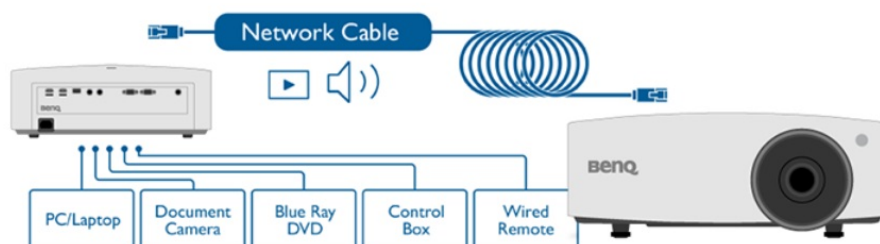

### BenQ LU935 - konferenční projektor s vysokou svítivostí

**BenQ LU935 je projektor** určený pro **konferenční místnosti**, který disponuje laserovým zdrojem světla s dlouhou životností a pokročilými režimy pro prezentace ve firemním prostředí. **Režim infografiky** zajišťuje perfektní zobrazení obrázků a textů. Spolu s **92% pokrytím normy Rec.709** a technologií DLP produkuje syté a zářivé barvy po dlouhou dobu bez snížení kvality.

**Široký horizontální i vertikální posun objektivu** předejde problémům s instalací a umístěním v prostoru. Konstrukce projektoru **BenQ LU935** zajišťuje ideální těsnění proti vniknutí prachu.

**4K HDBT™** Supported

## BenQ LU935

Laserový **WUXGA** projektor s rozlišením **1920 x 1200** obrazových bodů nabízí svítivost **6000 ANSI** lumenů, kontrastní poměr **3 000 000:1** a 92 % pokrytí normy **Rec.709** pro mnohem realističtější barvy a věrný obraz. Projektor dokáže vytvořit promítací plochu **o velikosti až 300"** a podporuje také 3D zobrazení. Díky korekci lichoběžníkového zkreslení můžete mít obraz přesně tam, kde potřebujete. Projektor nabízí široké možnosti připojení, včetně **HDBaseT**, které zprostředkuje připojení Full HD videa, audia a ethernetu jedním kabelem, a umožňuje tak ovládání ze vzdálenosti až 100 m. Podporuje také **360° projekci**, promítání obrazu na strop, stěny, podlahu nebo dokonce šikmé plochy, například ve veřejných prostorech. Bezúdržbový provoz a dlouhou životnost projektoru zajistí prachotěsně uzavřená laserová jednotka splňující certifikaci **IP5X**.

### ZÁKLADNÍ SPECIFIKACE

**Technologie projektoru:** DLP

**Rozlišení:** 1920 x 1200 px

**Jas:** 6000 ANSI lumenů

**Kontrastní poměr:** 3000000:1

**Rozhraní:** 2x HDMI, 1x VGA vstup, 1x VGA výstup, 1x USB typ A, 1x RJ-45 HDBaseT, 1x RJ-45 LAN, 1x RS-232, 1x audio vstup, 1x audio výstup, 1x 3D Sync vstup, 1x 3D Sync výstup, 1x DC 12V Trigger, 1x konektor pro drátový ovladač