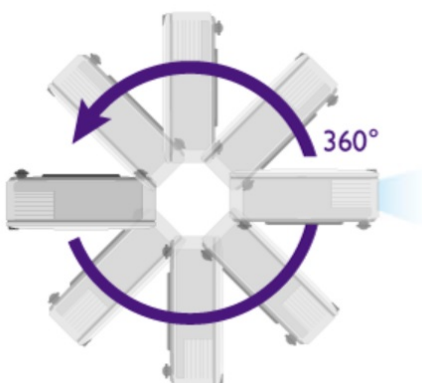

Režim prezentace je ideální pro běžné prezentace text a tabulek a **video režim** oceníte při přehrávání dynamických videí. **Vysoká svítivost 6000 ANSI lumenů** zajišťuje skvělou viditelnost za všech světelných podmínek.