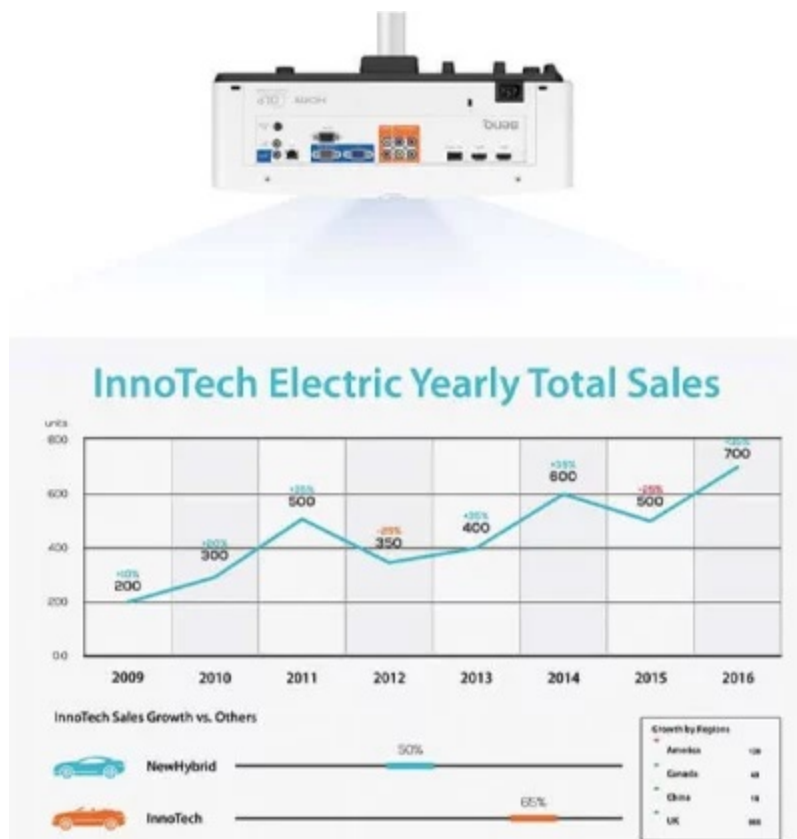

### BenQ LU935 - konferenční projektor s vysokou svítivostí

**BenQ LU935 je projektor** určený pro **konferenční místnosti**, který disponuje laserovým zdrojem světla s dlouhou životností a pokročilými režimy pro prezentace ve firemním prostředí. **Režim infografiky** zajišťuje perfektní zobrazení obrázků a textů. Spolu s **92% pokrytím normy Rec.709** a technologií DLP produkuje syté a zářivé barvy po dlouhou dobu bez snížení kvality.