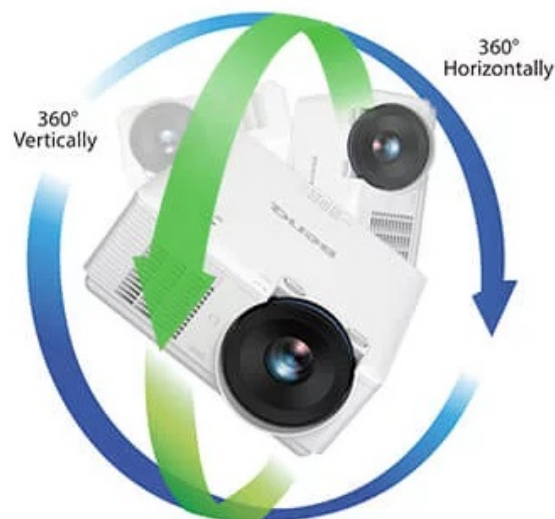

BenQ LU785 - jednoduchý projektor pro konference

DLP projektor BenQ LU785 poskytuje vysokou kvalitu obrazu pro vaše prezentace ve firemní sféře. **Režim infografiky** potěší všechny moderní uživatele, kteří chtějí představit své nápady a návrhy formou bohaté, ale přehledné infografiky. Tento režim vykreslí texty i grafický obsah jasně a zřetelně. Ve spojení s **96% pokrytí normy Rec.709** produkuje syté a živé barvy. **Projektor BenQ LU785** disponuje **světlostí 6000 ANSI lumenů**, která podporuje komfortní sledování i v osvětlených, středně velkých **místnostech**.

Laserový světelný zdroj s **technologíí BlueCore** se vyznačuje trvalým výkonem bez blednutí barev po **dobu až 20 000 hodin provozu**. **Prachotěsná konstrukce IP5X** chrání citlivé optické komponenty a umožňuje použití v náročnějších podmínkách. **Projektor BenQ LU785** nabízí vysoké **WUXGA** rozlišení pro detailní a ostré zobrazení promítaného obsahu. Potěší také možnost **promítání obrazu na výšku v portrétním režimu**.

BenQ LU785

Laserový **WUXGA** projektor s rozlišením **1920 x 1200** obrazových bodů nabízí svítivost **6000 ANSI** lumenů, kontrastní poměr **3 000 000:1** a 96 % pokrytí normy **Rec.709** pro mnohem realističtější barvy a věrný obraz. Technologie **BlueCore Laser** zajišťuje nulovou odchylku laserových diod, zvyšuje světelný tok do světelného tunelu a zvyšuje jeho účinnost. Projektor dokáže vytvořit promítací plochu **o velikosti až 300"** a podporuje také 3D zobrazení. Díky korekci lichoběžníkového zkreslení můžete mít obraz přesně tam, kde potřebujete. Podporuje také **360° projekci**, promítání obrazu na strop, stěny, podlahu nebo dokonce šikmé plochy, například ve veřejných prostorech. Bezúdržbový provoz a dlouhou