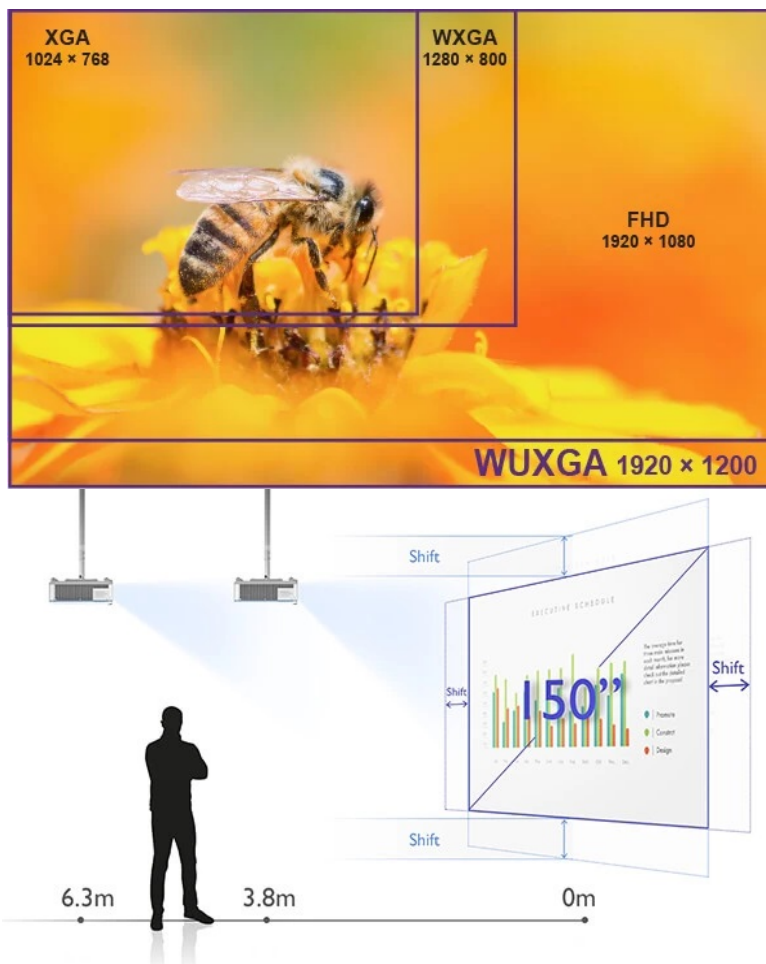

BenQ LU785 - jednoduchý projektor pro konference

DLP projektor BenQ LU785 poskytuje vysokou kvalitu obrazu pro vaše prezentace ve firemní sféře. **Režim infografiky** potěší všechny moderní uživatele, kteří chtějí představit své nápady a návrhy formou bohaté, ale přehledné infografiky. Tento režim vykreslí texty i grafický obsah jasně a zřetelně. Ve spojení s **96% pokrytí normy Rec.709** produkuje syté a živé barvy. **Projektor BenQ LU785** disponuje **světlostí 6000 ANSI lumenů**, která podporuje komfortní sledování i v osvětlených, středně velkých **místnostech**.

BenQ LU785

Laserový **WUXGA** projektor s rozlišením **1920 x 1200** obrazových bodů nabízí svítivost **6000 ANSI** lumenů, kontrastní poměr **3 000 000:1** a 96 % pokrytí normy **Rec.709** pro mnohem realističtější barvy a věrný obraz. Technologie **BlueCore Laser** zajišťuje nulovou odchylku laserových diod, zvyšuje světelný tok do světelného tunelu a zvyšuje jeho účinnost. Projektor dokáže vytvořit promítací plochu **o velikosti až 300"** a podporuje také 3D zobrazení. Díky korekci lichoběžníkového zkreslení můžete mít obraz přesně tam, kde potřebujete. Podporuje také **360° projekci**, promítání obrazu na strop, stěny, podlahu nebo dokonce šikmé plochy, například ve veřejných prostorech. Bezúdržbový provoz a dlouhou

Rozlišení: 1920 x 1200 px

Jas: 6000 ANSI lumenů

Kontrastní poměr: 3000000:1

Rozhraní: 2x HDMI, 1x HDMI-MHL, 1x VGA vstup, 1x VGA výstup, 1x USB typ A, 1x USB mini B, 1x RJ-45 LAN, 1x RS-232, 1x kompozitní vstup, 1x audio vstup, 1x audio výstup, 1x RCA audio vstup (L/R), 1x 3D Sync výstup