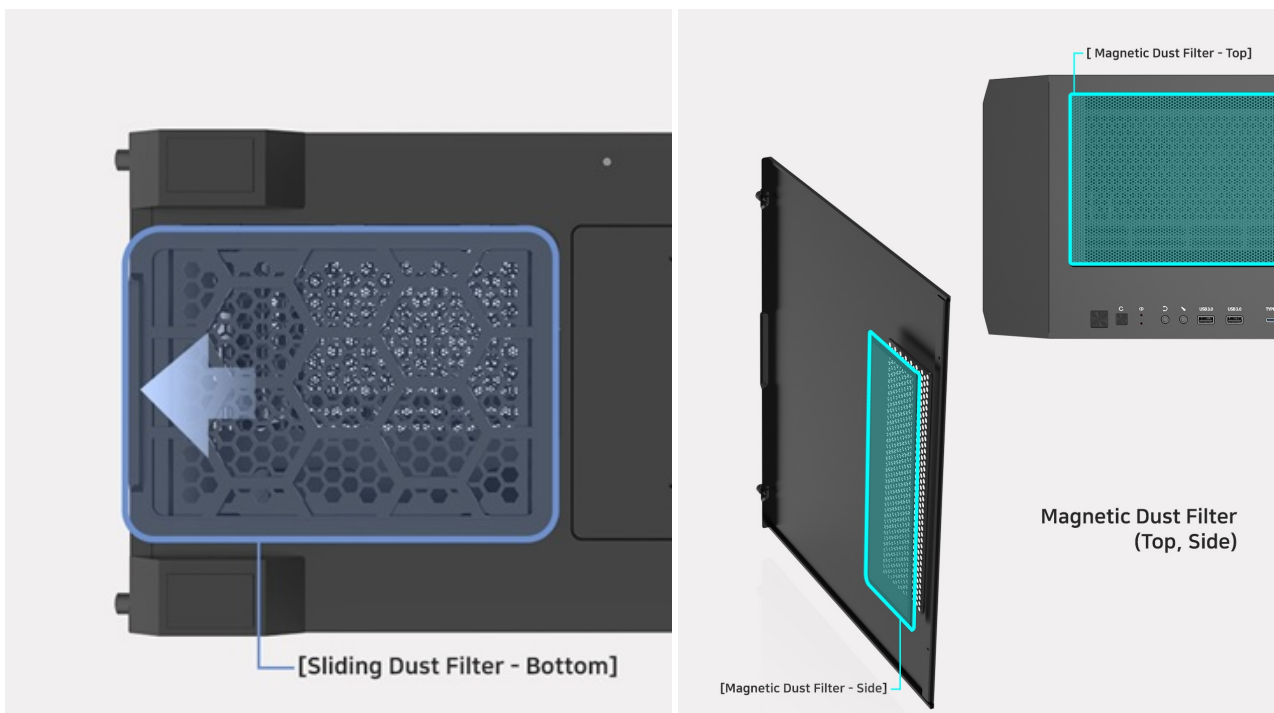

ZALMAN Z10 Duo - skříň, do které se vejdou všechny vaše PC komponenty

Počítačová skříň **ZALMAN Z10 Duo** ve formátu Middle Tower se vyznačuje stylovým vzezřením a zesílenou konstrukcí. S přehledem pojme všechny komponenty a umožní vám vytvořit moderní herní PC nebo multimediální centrum. Nabízí celkem **4 předinstalované ventilátory s ARGB podsvícením**, které podpoří gamingový vzhled.

Díky **perforovanému přednímu panelu** a **průhledné bočnici** osvětlení maximálně vynikne. Chybět nesmí ani **prachový filtr**, který představuje další vrstvu ochrany proti vniknutí prachu nebo drobných nečistot. Na horním panelu pak najdete **četnou konektorovou výbavu** pro připojení periferií, jako jsou flashdisky nebo sluchátka.

ZALMAN Z10 Duo

Počítačová skříň v provedení **Middle tower**. Na horním panelu jsou umístěny dva **USB 3.0 porty**, jeden **USB-C 3.1 port**, sluchátkový výstup a vstup pro mikrofon. Skříň je osazena celkem **čtyřmi ventilátory s ARGB podsvícením** o velikosti 120 mm. **Průhledná bočnice** společně s perforovaným předním panelem zajišťuje vytříbený design. Perforovaný přední panel je navíc možné vyměnit za přiložené tvrzené sklo a nechat tak ještě více vyniknout stylové ARGB podsvícení předních ventilátorů. Důmyslné řešení umožňuje pohodlné umístění **až 360 mm dlouhého výměníku** vodního chlazení na přední či horní straně. Ve skříni je dostatek prostoru pro chladič CPU do výšky až 173 mm a grafickou kartu o délce až 395 mm. Součástí skříňe je interní ARGB ovladač pro až 6 ventilátorů a **sada prachových filtrů**. Dodávána je **bez zdroje**.

Součástí balení je magnetická podpora a vertikální držák grafické karty. PCIe kabel není součástí balení.

ZÁKLADNÍ SPECIFIKACE

Provedení skříňe: Middle Tower

Interní pozice: 2× 2,5"/3,5", 2× 2,5"

Kompatibilita základní desky: E-ATX, ATX, Micro ATX, Mini ITX