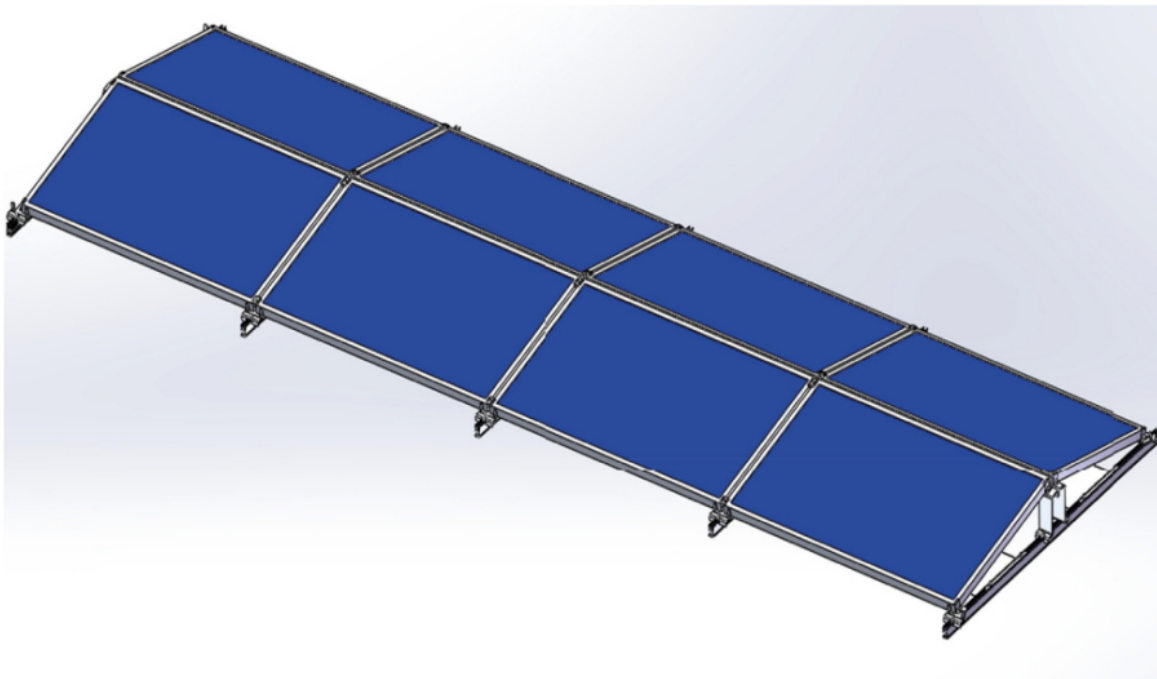

## XTEND SOLARMI SCOMP-8EW35-1134

Cena celkem:	<b>6 723 Kč</b>
	<b>(bez DPH: 5 556 Kč)</b>
Běžná cena:	<b>7 395 Kč</b>
Ušetříte:	<b>672 Kč</b>
Kód zboží:	SOPGWL0329
Part No.:	SCOMP-8EW35-1134
Záruka:	26 měs.
Stav:	Nové zboží

### Xtend Solarmi SCOMP-8EW35-1134

Systém SC pro instalaci solárních panelů na plochou střechu.

- Typ „východ-západ“
- Určeno pro ploché střechy
- Konstrukce se zátěží - neproniká do betonové střechy
- Vysoká kvalita a dlouhá životnost
- Odolná konstrukce vůči větru až do rychlost 60 m/s

### ZÁKLADNÍ SPECIFIKACE

**Určení:** pro 8x solární panel 35 x 1134 mm (délka panelu je libovolná)

**Materiál:** eloxovaný hliník (6005-T5), ocel (typ 304)

**Šířka základny:** 2380 mm

**Náklon panelů:** 15°

**Zatížení:** < 1,4 kN/m<sup>2</sup>

**Barva:** stříbrná - šedá