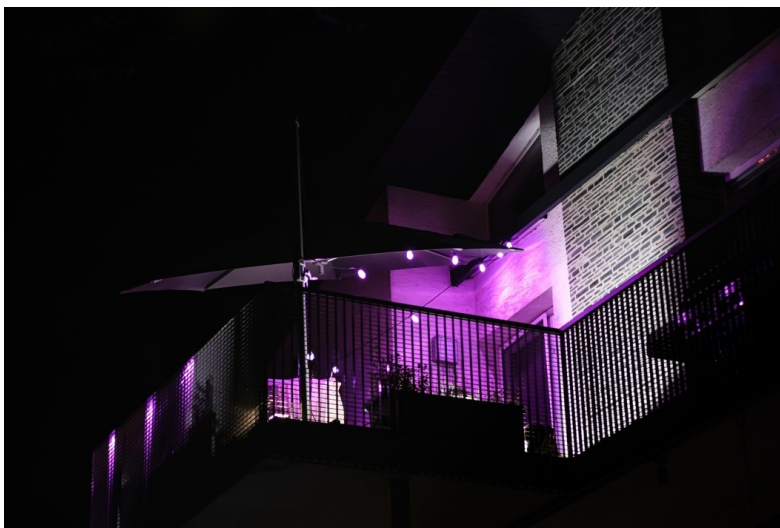

#### Osvětlení IMMAX NEO LITE Smart - rozehrajte správnou magii světel

**Dekorační LED osvětlení IMMAX NEO LITE Smart** na každou párty. **Chytrá venkovní girlanda** rozsvítí pobyt venku řadou barev a při oslavě narozenin, garden párty, grilování nebo třeba jen posezení s přáteli vykouzlí jedinečnou atmosféru. **Smart venkovní dekorativní LED řetěz IMMAX NEO LITE** je ideální pro osvětlení teras, pergol zahrad či jiných venkovních objektů.

Díky **délce 15 metrů** je řetěz dostatečně dlouhý a umožní vám vytvořit pestrobarevné prostředí podle představ. Světlo ovládáte jednoduše pomocí mobilní **aplikace Immax NEO PRO** nebo dálkového ovládání, které je součástí balení. Snadno nastavíte barvu, jas nebo teplotu světla. Díky **certifikaci IP65** je Smart osvětlení IMMAX **odolné proti tryskající vodě** a nemusíte se bát rozvěšení třeba v blízkosti bazénu.

#### **IMMAX NEO LITE Smart venkovní dekorační LED řetěz 15 m**

Chytrá stmívatelná LED girlanda je založena na energeticky úsporné, bezpečné a spolehlivé bezdrátové komunikaci **Wi-Fi**. V okamžiku vytvoříte dokonalou barevnou atmosféru a proměníte každé grilování v kouzelné posezení. Pomocí aplikace