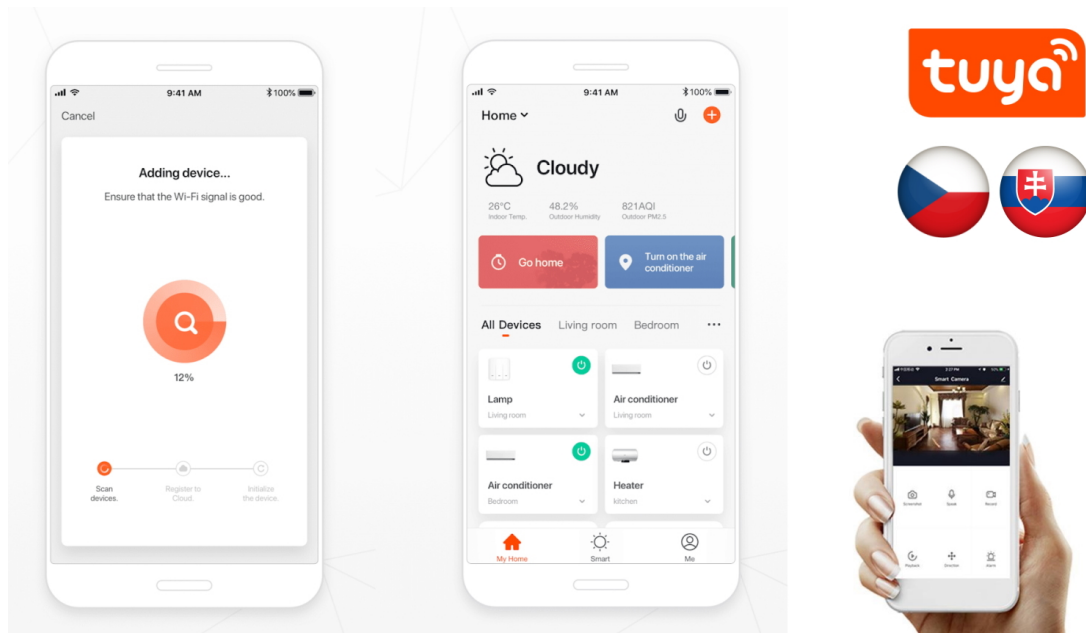

IMMAX NEO LITE Smart vánoční LED osvětlení 20 m

Chytrý stmívatelný vánoční LED pásek je založen na energeticky úsporné, bezpečné a spolehlivé bezdrátové komunikaci **Wi-Fi**. LED pásek lze použít k osvětlení interiéru tak i exteriéru, jelikož je voděodolný dle **IP44**. Pomocí aplikace **IMMAX NEO PRO**, která je k dispozici pro operační systémy **Android** nebo **iOS**, můžete odkudkoliv snadno měnit jas nebo teplotu bílé barvy světla v rozmezí 2700K až 6500K nebo využít přednastavených 8 módů. Navíc je kompatibilní také se systémy **Google Home** a **Amazon Alexa**, díky kterým můžete využít možnost hlasového ovládání.