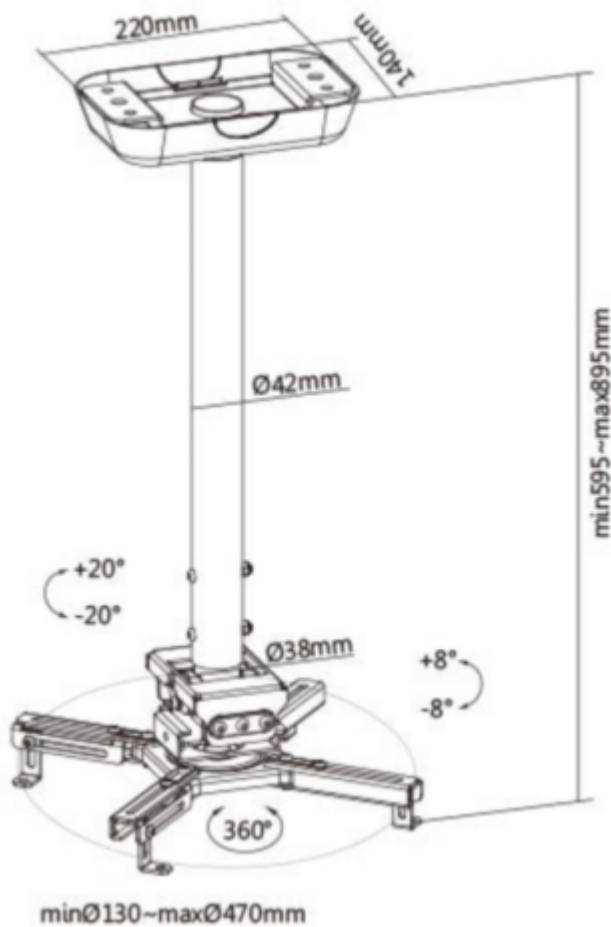

Sunne by Elite Screen PRO300M2

Držák na strop pro projektory. Maximální zatížení tohoto držáku je **35 kg**. Držák nabízí naklopení 8° a otočení 360°.

ZÁKLADNÍ SPECIFIKACE

Max. zatížení: 35 kg

Vzdálenost od stropu: 600 - 900 mm