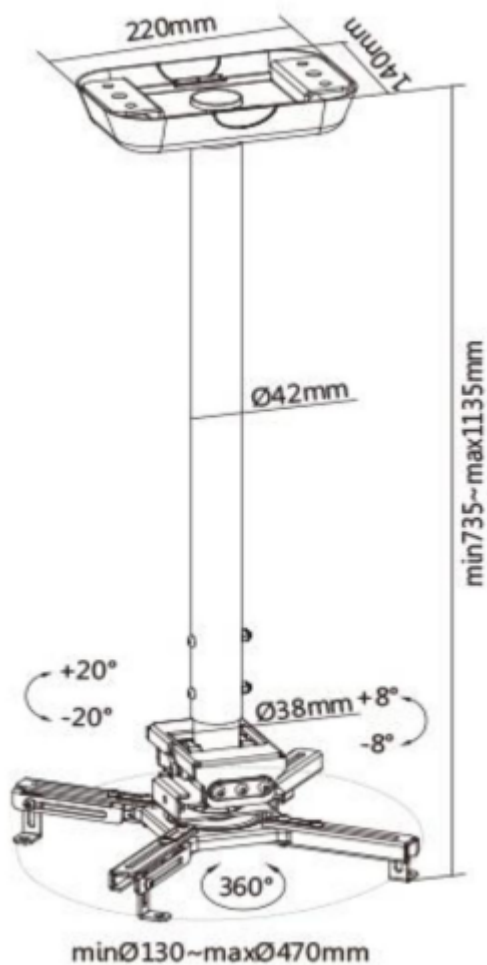

### ZÁKLADNÍ SPECIFIKACE

**Max. zatížení:** 35 kg

**Vzdálenost od stropu:** 740-1140 mm

**Materiál:** ocel

**Barva:** bílá

---

[Informační list](#)