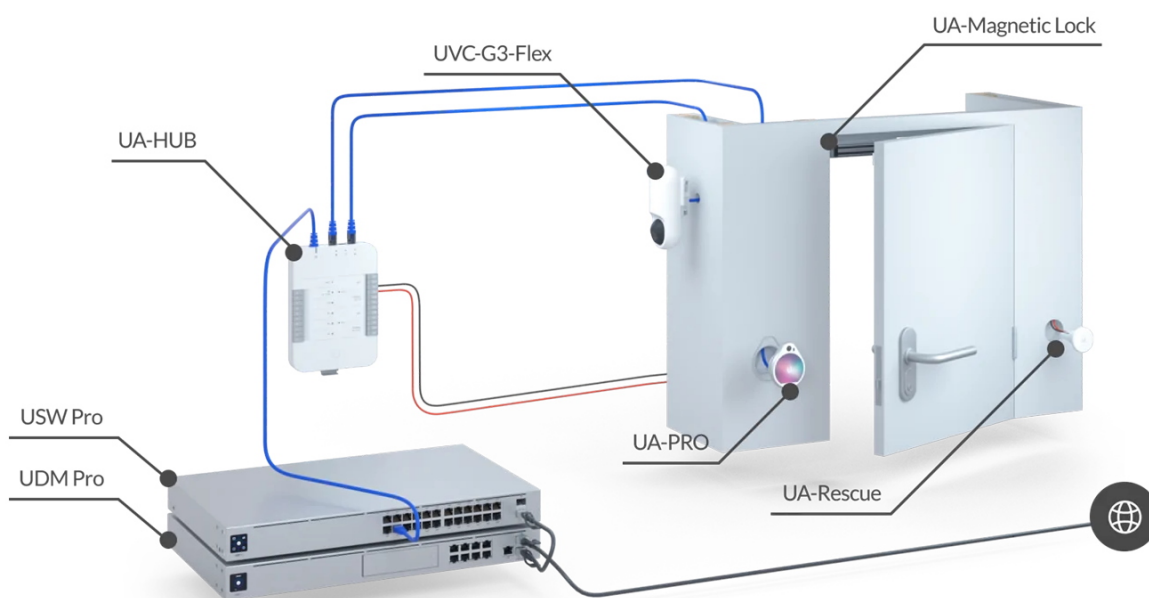

UBIQUITI UNIFI ACCESS RESCUE KEYSWITCH

Cena celkem:	1 913 Kč
	(bez DPH: 1 581 Kč)
Běžná cena:	2 104 Kč
Ušetříte:	191 Kč
Kód zboží:	PRSUBT0006
Part No.:	UA-Rescue
Záruka:	26 měs.
Stav:	Nové zboží

Popis

Ubiquiti UniFi Access Rescue KeySwitch

Nouzový/záchranný spínač KeySwitch zajišťující redundanci (zálohování) **k otevírání dveří v případě poruchy systému.**

UniFi Access Rescue KeySwitch je jednopólový dvupolohový manuální spínač určený pro systém UniFi Access. V případě poruchy systému umožňuje UA-Rescue KeySwitch uživateli **ručně odemknout jakékoli dveře ovládané rozbočovačem UniFi Access**. Přepínač UniFi Access Rescue KeySwitch je **kompatibilní se systémy zámků Fail Safe i Fail Secure**, a je nedílnou součástí každého komplexního řešení přístupu ke dveřím.

- Nouzový klíčový spínač
- Dva přiložené klíče
- Kompatibilní se zámkovými systémy Fail Safe i Fail Secure. Záložní napájení pro systém Fail Secure není součástí dodávky.

ZÁKLADNÍ SPECIFIKACE

Rozhraní: svorkovnice (COM/NO/NC), 18-24 AWG

Spínač: DC 28 V (4 A), mosazný klíč s vnitřní vlnou

Hmotnost: 94 g

Rozměry: 74 x 60 x 60 mm

Manuál (montážní návod):

<https://dl.ui.com/qig/ua-rescue>

Datasheet:

https://dl.ui.com/ds/ua-rescue_ds.pdf
