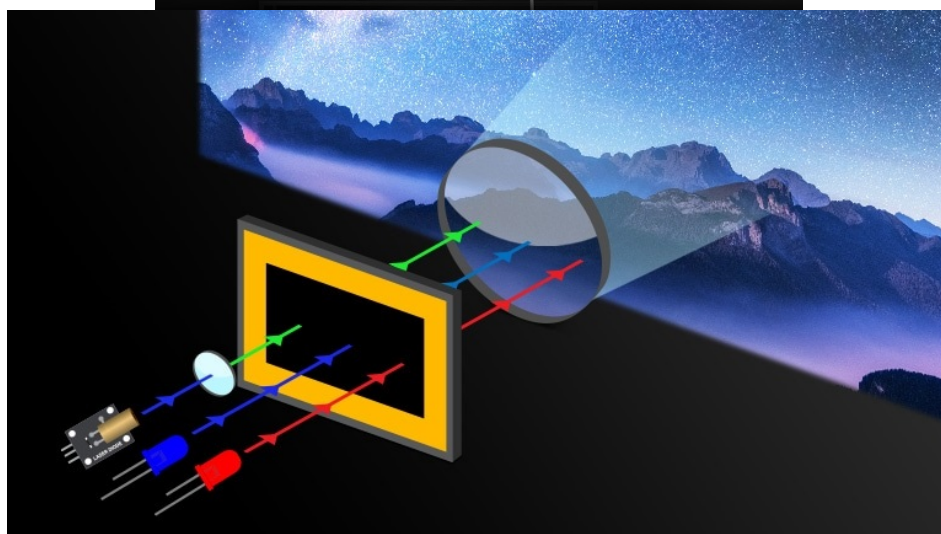

### LG CineBeam HU710PW - hybridní 4K projektor pro domácí kino

Užijte si filmové večery i dny na obří **ploše až 300 palců** s **projektorem LG CineBeam HU710PW**. Pokročilá technika a funkce umí vykreslit jasné scény i půlnoční tmu. Díky **širokému barevnému gamutu 94 % DCI-P3** si vychutnáte také přesné barvy.

#### Obraz (jako) živý

**Projektor LG CineBeam HU710PW** využívá **systém hybridních světelných zdrojů** - LED zdroj a laserovou technologii - čímž poskytuje vysokou svítivost, jas a živý obraz. K dispozici je rovněž celá **řada režimů a funkcí**, které optimalizují kontrast, jas s ohledem na okolní prostředí, hloubku obrazu nebo třeba vyhlazování pohybu, aby **filmové snímky co nejvěrněji odpovídaly původním záměrům tvůrce díla**.

## LG HU710PW

DLP projektor s **hybridním systémem světelných zdrojů** nabízí 4K UHD rozlišení **3840 × 2160** obrazových bodů, jas **2000 ANSI** lumenů a kontrastní poměr **2 000 000 : 1**. Projektor dokáže vytvořit promítací **plochu o úhlopříčce 40" až 300"**. Vysoký dynamický rozsah **HDR10** přináší skvělý vizuální dojem zvýšením kontrastního poměru a 94 % pokrytí normy **DCI-P3** navíc poskytuje mnohem realističtější barvy. Díky funkcím posunu objektivu, zoomu a korekci lichoběžníkového zkreslení můžete mít obraz přesně tam, kde potřebujete. Ozvučení zajišťují **stereo reproduktory** s celkovým výkonem 10 W. Projektor je postaven na operačním systému **webOS 6.0**, který mimo přehrávání online obsahu z **Netflix, Amazon Prime, Disney+** a dalších umožňuje také bezdrátové zrcadlení ze smartphonů či tabletů. Samozřejmostí je pak možnost instalace aplikací z **LG App Store**. Pro přímé přehrávání multimédií jsou k dispozici **dva USB porty**. Díky technologii **Bluetooth** lze přehrávat zvuk z projektoru pomocí bezdrátových reproduktorů či sluchátek.