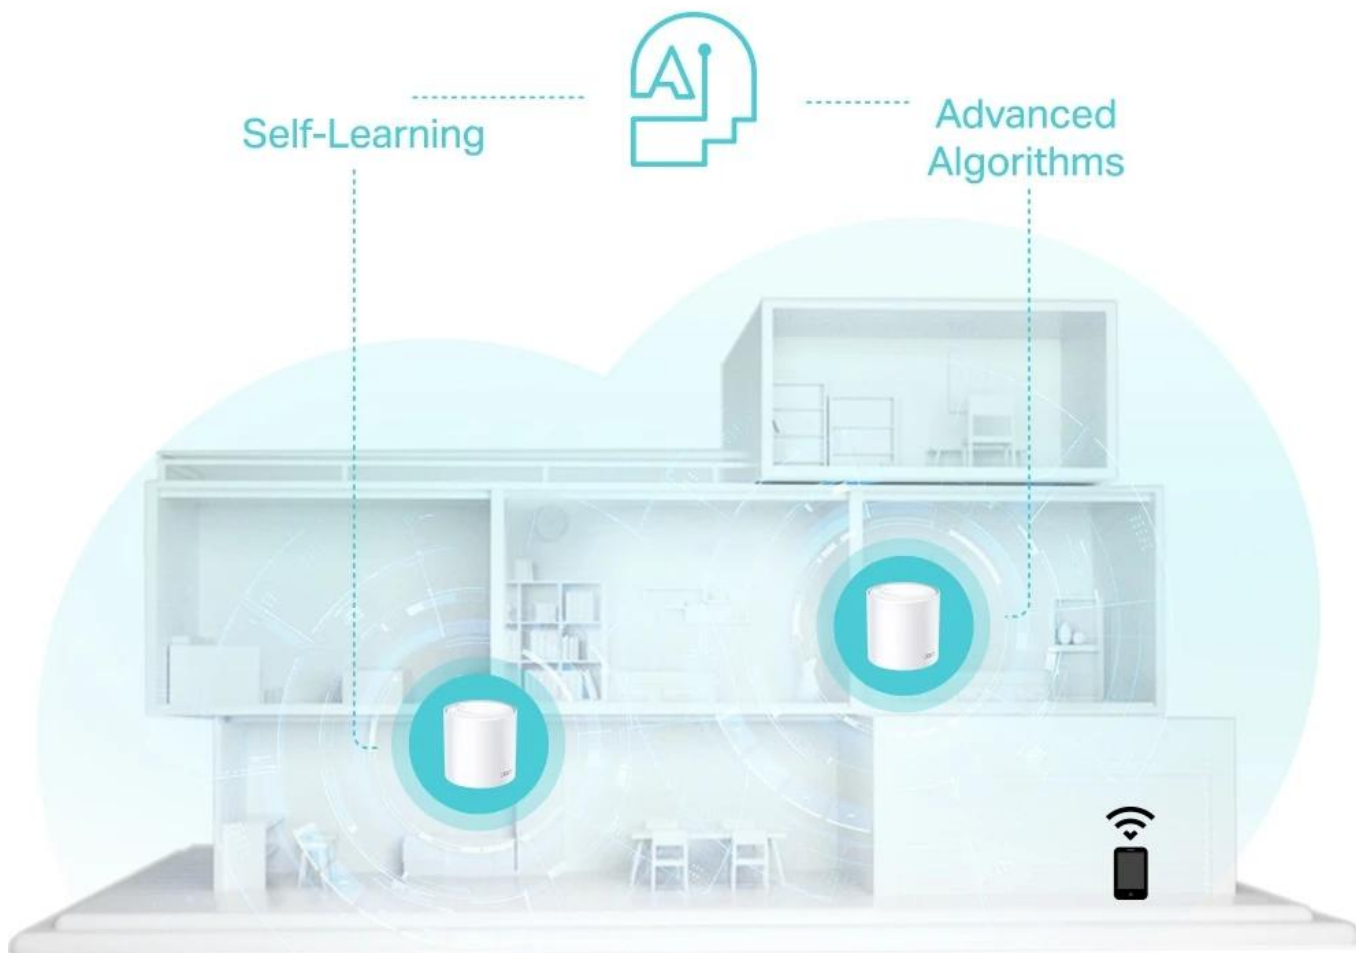

S čistším a silnějším signálem vylepšeným funkcí BSS Color a technologií Beamforming jednotka Deco X50 rozšiřuje Wi-Fi pokrytí v celé domácnosti a zvyšuje jeho výkon. Bezdrátová připojení a volitelné páteřní připojení ethernet pracují společně na propojení jednotek Deco, díky čemuž bude vaše síť rychlejší a zajistí nepřerušované připojení všech zařízení.

Navrženo pro více zařízení

Cílem produktů Deco je výrazně zvýšit kapacitu a efektivnost v prostředí s hustým provozem. Bez ohledu na to, kolik obrazovek nebo zařízení je najednou zapnutých, mohou všichni využívat efektivnější síť, která se rychleji načítá, aniž by se snižoval výkon. Připojí až **150 zařízení**.

3-PACK

Covers up to 6,500 sq.ft.

Mesh systém s umělou inteligencí

Neustále se učí, nepřetržitě se optimalizuje. Jednotka Deco X50 je vybavena mesh systémem s umělou inteligencí, aby poskytovala ničím nepřerušované chytré Wi-Fi připojení. Automaticky analyzuje vaše síťové prostředí, kvalitu klientů a chování uživatelů. Sofistikované algoritmy vyhodnocují různé faktory, aby jednotka Deco X50 poskytovala ideální Wi-Fi mesh síť.

Plynulé přepínání mezi připojenými zařízeními v síti Wi-Fi s jedním názvem

System TP-Link Mesh funguje tak, že jednotky Deco společně vytvářejí jednu unifikovanou síť. Váš telefon nebo tablet se automaticky připojují k nejrychlejší jednotce Deco, jak se pohybujete po domě, abyste se mohli spolehnout na skutečně stabilní a nepřerušované používání Wi-Fi připojení.