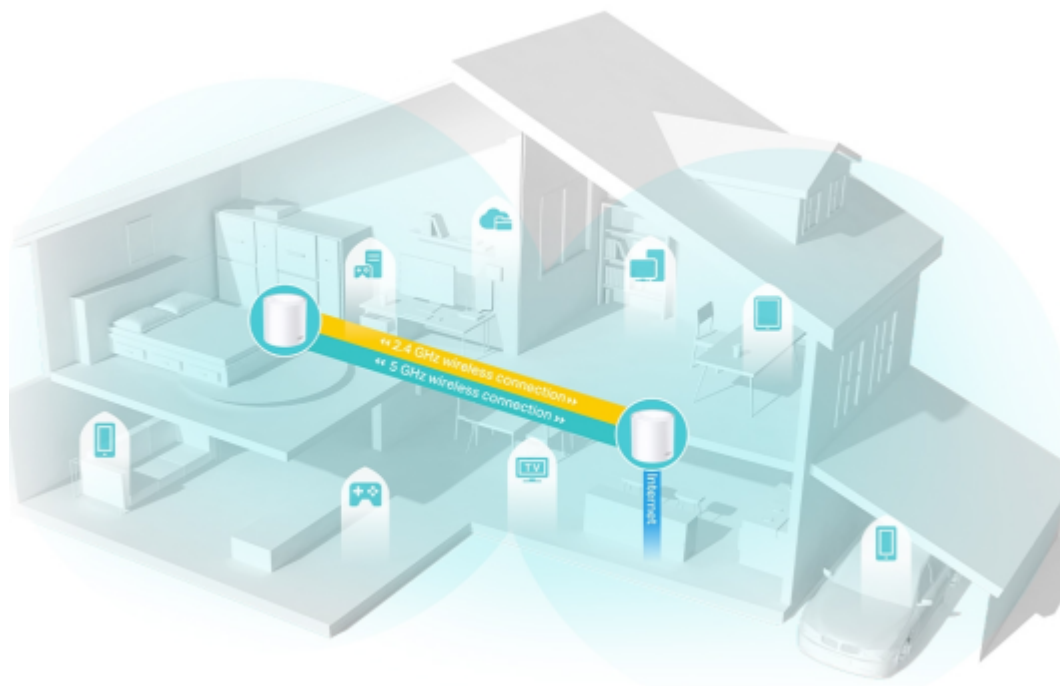

### TP-Link Deco X50 (2 ks)

Deco X50 využívá systém více jednotek k dosažení bezproblémového celoplošného Wi-Fi pokrytí - eliminuje slabé oblasti signálu jednou provždy! Pro pokrytí menších oblastí může jednotka fungovat i samostatně. Díky pokročilé technologii **Deco Mesh** spolupracují jednotky na vytvoření jednotné sítě s jediným názvem sítě.

Systém jednotek Deco X50 poskytuje rychlé a stabilní spojení rychlostí **až 3000 Mb/s** s podporou standardu **802.11ax (Wi-Fi 6)** a je tak ideální pro pokrytí celé domácnosti bezdrátovým signálem (součástí balení jsou 2 jednotky). Mezi další výhody patří také **kompatibilita s hlasovým ovládáním Amazon Alexa**.

#### **Pokrytí celé domácnosti: zabiják mrtvých zón Wi-Fi**

S čistším a silnějším signálem vylepšeným funkcí BSS Color a technologií Beamforming jednotka Deco X50 rozšiřuje Wi-Fi pokrytí v celé domácnosti a zvyšuje jeho výkon. Bezdrátová připojení a volitelné páteřní připojení ethernet pracují společně na propojení jednotek Deco, díky čemuž bude vaše síť rychlejší a zajistí nepřerušované připojení všech zařízení. Chcete větší pokrytí? Prostě přidejte další jednotku Deco.

**Ultra vysoké přenosové rychlosti Mesh Wi-Fi 6**

Díky vybavení technologií Wi-Fi 6 je Deco Wi-Fi Mesh systém pokrývající celou domácnost navržen k tomu, aby poskytoval výrazné zlepšení v pokrytí, rychlosti a celkové kapacitě. Pořídte si nejnovější Wi-Fi Mesh systém a získejte výhody sítě budoucnosti, která poskytuje vyšší přenosovou rychlost a připojí více zařízení.