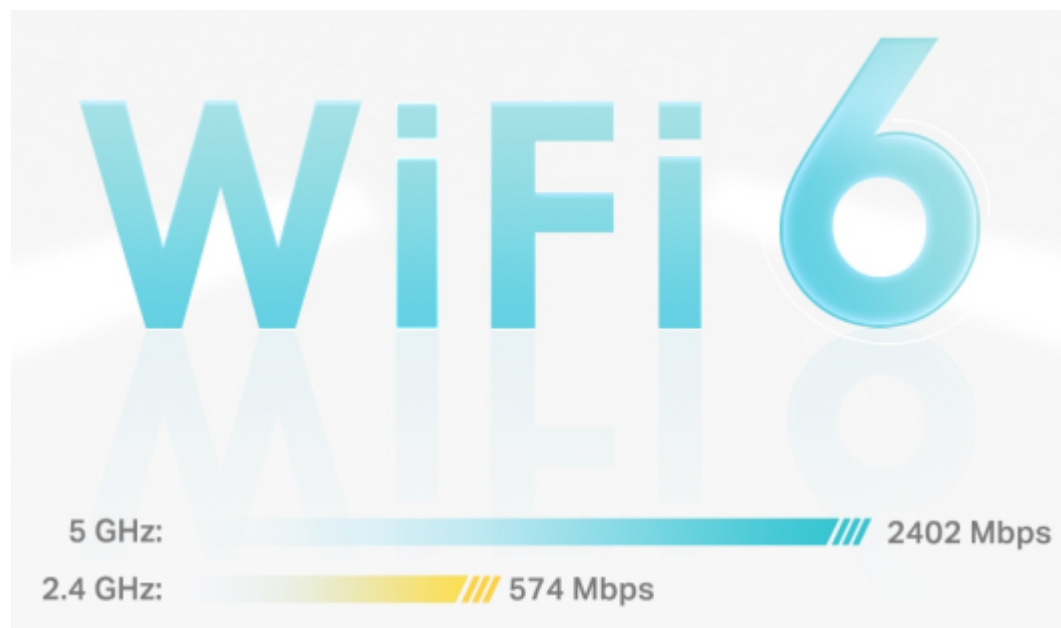

výrazné zlepšení v pokrytí, rychlosti a celkové kapacitě. Pořídte si nejnovější Wi-Fi Mesh systém a získejte výhody sítě budoucnosti, která poskytuje vyšší přenosovou rychlost a připojí více zařízení.

#### **ZÁKLADNÍ SPECIFIKACE**

**Standard:** IEEE 802.11a/b/g/n/ac/ax

**Rychlost datového přenosu:** 2,4 GHz - 574 Mbit/s, 5 GHz - 2402 Mbit/s

**Anténa:** 2× integrovaná anténa

**Porty:** 3× Gigabit Ethernet RJ-45 (WAN/LAN)