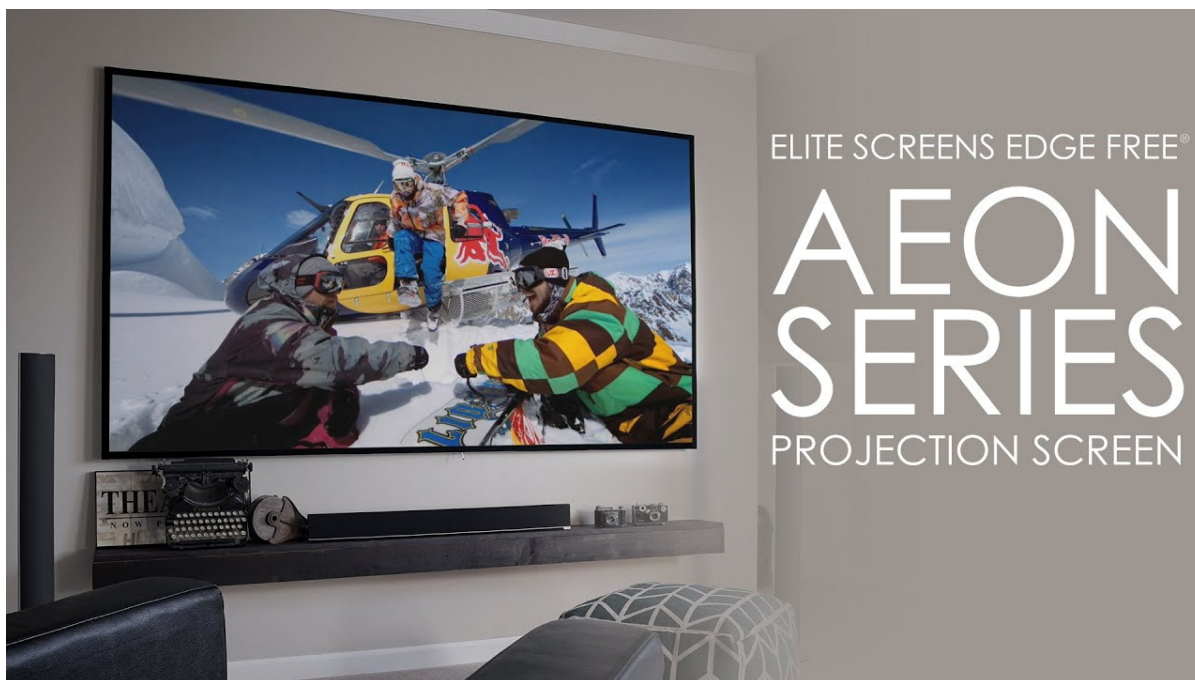

Projekční plátno v pevném rámu s úhlopříčkou **92"** a poměrem stran **16 : 9**. Ideální pro domácí použití v kombinaci s projektořem. Materiál **CineGrey 3D** je referenční kvalitní materiál vyvinutý pro prostředí s minimální kontrolou nad osvětlením místnosti. Plátno podporuje **aktivní 3D, 4K Ultra HD, HDR** a nabízí šířku zorného úhlu **90°**. Plátno je nataženo přes podkladový rám, **působí tedy bezrámovým dojmem** (možnost instalace ultratenké lišty).

- Série Aeon Edge Free - bezrámové/bezokrajové projekční plátno v pevném rámu
- Ideální pro domácí použití
- Aktivní 3D, 4K Ultra HD
- Lehká hliníková konstrukce s děleným rámem
- Snadná montáž a instalace
- Edge Free (bezokrajové) + možnost instalace ultratenké lišty

Materiál plátna: CineGrey 3D

Odrazivost plátna (gain): 1.2

Projekční vzdálenost: normal

Barva rámu: černá

CineGrey 3D

1. Materiál plátna CineGrey 3D
2. 90° pozorovací úhel (45° vlevo a vpravo)
3. Gain 1.2
4. Certifikace ISF pro přesné barevné body, teplotu barev a dynamický rozsah
5. Aktivní 3D & 4K/8K Ultra HD & HDR Ready
6. Polarizovaný pro pasivní 3D aplikace
7. Schopnost zlepšit jas, barvy a kontrast v podmínkách okolního světla
8. Přesné zobrazení barev – plochá spektrální odezva
9. Zvýšení kontrastu oproti standardnímu matně bílému povrchu
10. Nehořlavý – splňuje normy NFPA 701
11. Odolný proti plísním, povrch obrazovky lze čistit hadříkem z mikrovlákna a vodou
12. Vhodné pro projektory s běžnou projekční vzdáleností (není kompatibilní s projektory s krátkou/velmi krátkou projekční vzdáleností)