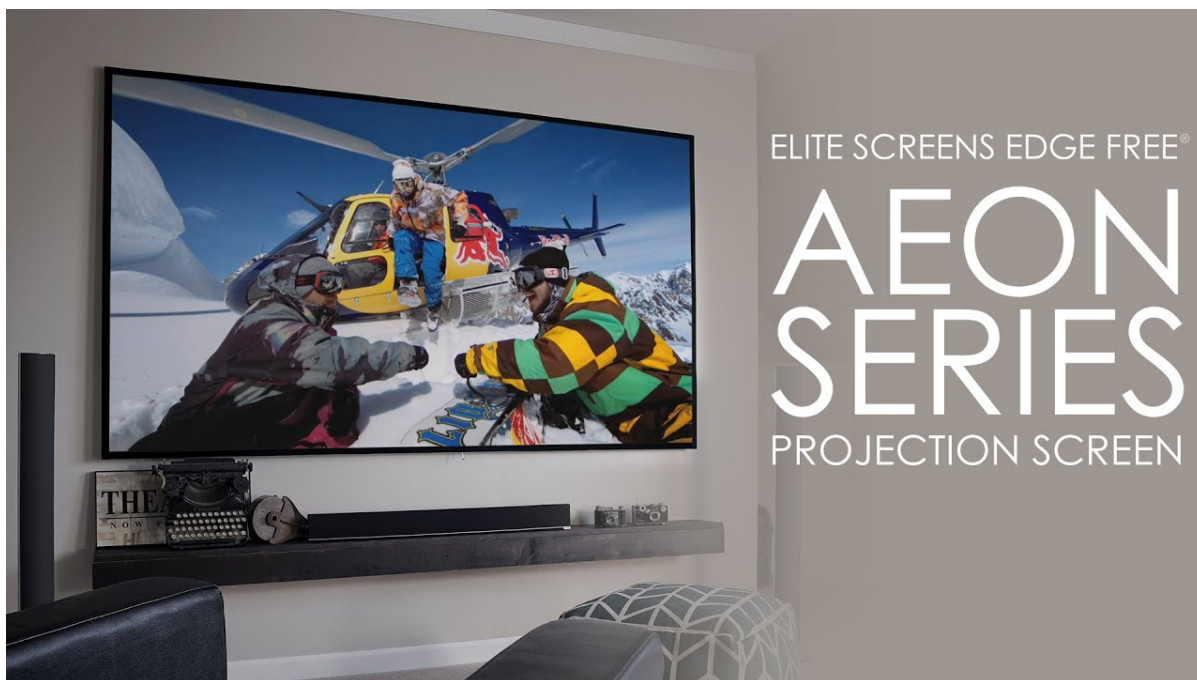

### Elite Screens AR100WX2

Projekční plátno v pevném rámu s úhlopříčkou **100"** a poměrem stran **16 : 10**. Ideální pro domácí použití v kombinaci s projektorem. Materiál **CineWhite** má široký rozptyl světla, černobílý kontrast a přirozené barevné ztvárnění. Plátno podporuje **HDR, aktivní 3D a 4K Ultra HD Ready** a nabízí šířku zorného úhlu **180°**. Plátno je nataženo přes podkladový rám, **působí tedy bezrámovým dojmem** (možnost instalace ultratenké lišty).

- Série Aeon Edge Free - bezrámové/bezokrajové projekční plátno v pevném rámu
- Ideální pro domácí použití
- Aktivní 3D, 4K Ultra HD
- Lehká hliníková konstrukce s děleným rámem
- Snadná montáž a instalace
- Edge Free (bezokrajové) + možnost instalace ultratenké lišty