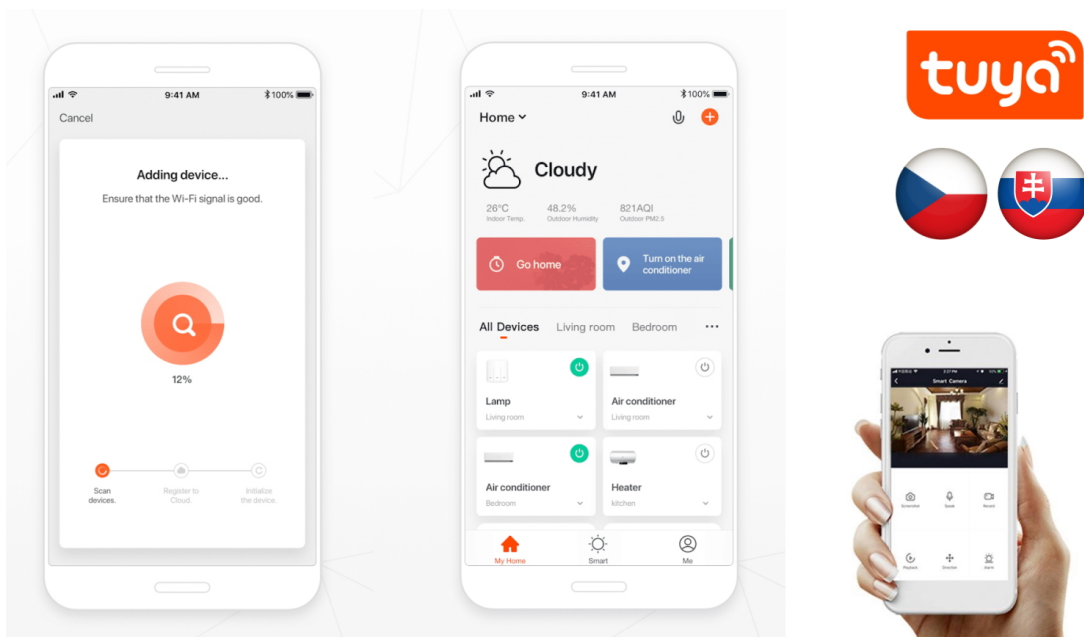

IMMAX NEO E27 11W RGB+CCT 3KS

Cena celkem:	753 Kč (bez DPH: 622 Kč)
Běžná cena:	828 Kč
Ušetříte:	75 Kč
Kód zboží:	OSVIMM1226
Part No.:	07743C
Záruka:	24 měs.
Stav:	Nové zboží

Popis

IMMAX NEO E27 11 W RGB+CCT

Chytrá, **stmívatelná**, barevná LED žárovka umožňuje **nastavení barvy a jasu** světla dle aktuální potřeby. Kromě **RGB** barevné škály je možné měnit také teplotu světla od teplé až po studenou bílou. Žárovka je založena na bezpečné a spolehlivé bezdrátové komunikaci **ZigBee 3.0**.

POZOR

Toto není Wi-Fi žárovka, vyžaduje použití s dálkovým ovladačem (07087-2) nebo pro použití s aplikací IMMAX NEO PRO je nutné zakoupit Immax NEO BRIDGE PRO Smart Zigbee 3.0 (07117-2), popřípadě jiný hub/bridge/gateway na platformě TUYA, který komunikuje pomocí standardu ZigBee 3.0.

Součástí balení jsou 3 žárovky.

ZÁKLADNÍ SPECIFIKACE

Patice: E27

Příkon: 11 W

Svítilivost: 1055 lm

Barva světla: RGB + teplá-studená bílá