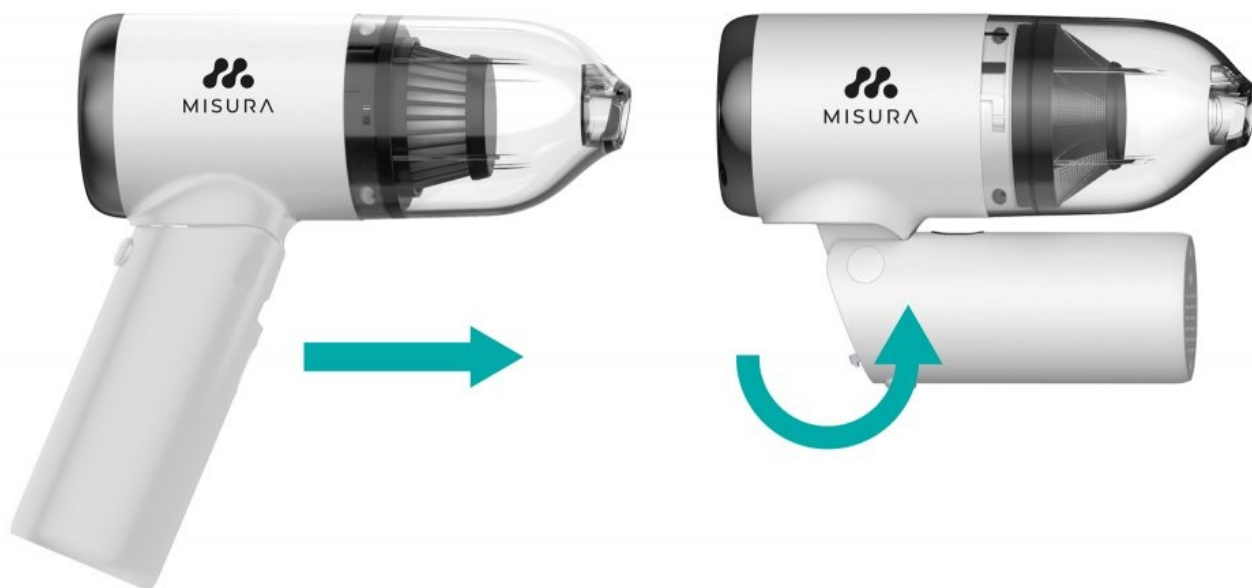

### MISURA MA01

**Ruční aku vysavač MISURA MA01** kompaktních rozměrů, který je vhodný pro vysávání auta, případně nenáročné vysávání v domácnosti. Díky zabudované baterii je vysavač schopen **provozu až 25 minut** bez napájení. **Malé rozměry a nízká váha** vám usnadní manipulaci a mnohem lépe se s ním dostanete do nedostupných prostor také v bytě nebo kanceláři.

Samozřejmostí je různé **příslušenství**, se kterým se dostanete například mezi sedadla v autě, vysajete citlivé povrchy typu kožené povrchy, potahy apod. Prach a nečistoty pojme **nádoba**, kterou lze jednoduše vyjmout a vyčistit. **Konstrukce vysavače MISURA MA01** disponuje **sklopnou rukojetí**, takže se ještě zmenší a snadno se vměstná do různých přihrádek

a úložných prostor v autě.

Přenosný bezdrátový vysavač s bezkartáčovým motorem a **dvoustupňovou filtrací** nabízí výkon **70 W**. Kompaktní rozměry jej předurčují zejména k vysávání interiéru auta a všech těžko dostupných míst doma i v kanceláři. Díky sklopné rukojeti se snadno vejde do šuplíku či přihrádky v autě. Sběrnou nádobu na nečistoty o objemu 100 ml lze jednoduše odejmout a vyčistit. Integrované baterie s kapacitou **2x 2000 mAh** zajistí **až 25 minut provozu**. Nabíjení je pak realizováno skrze konektor **USB typu C**.